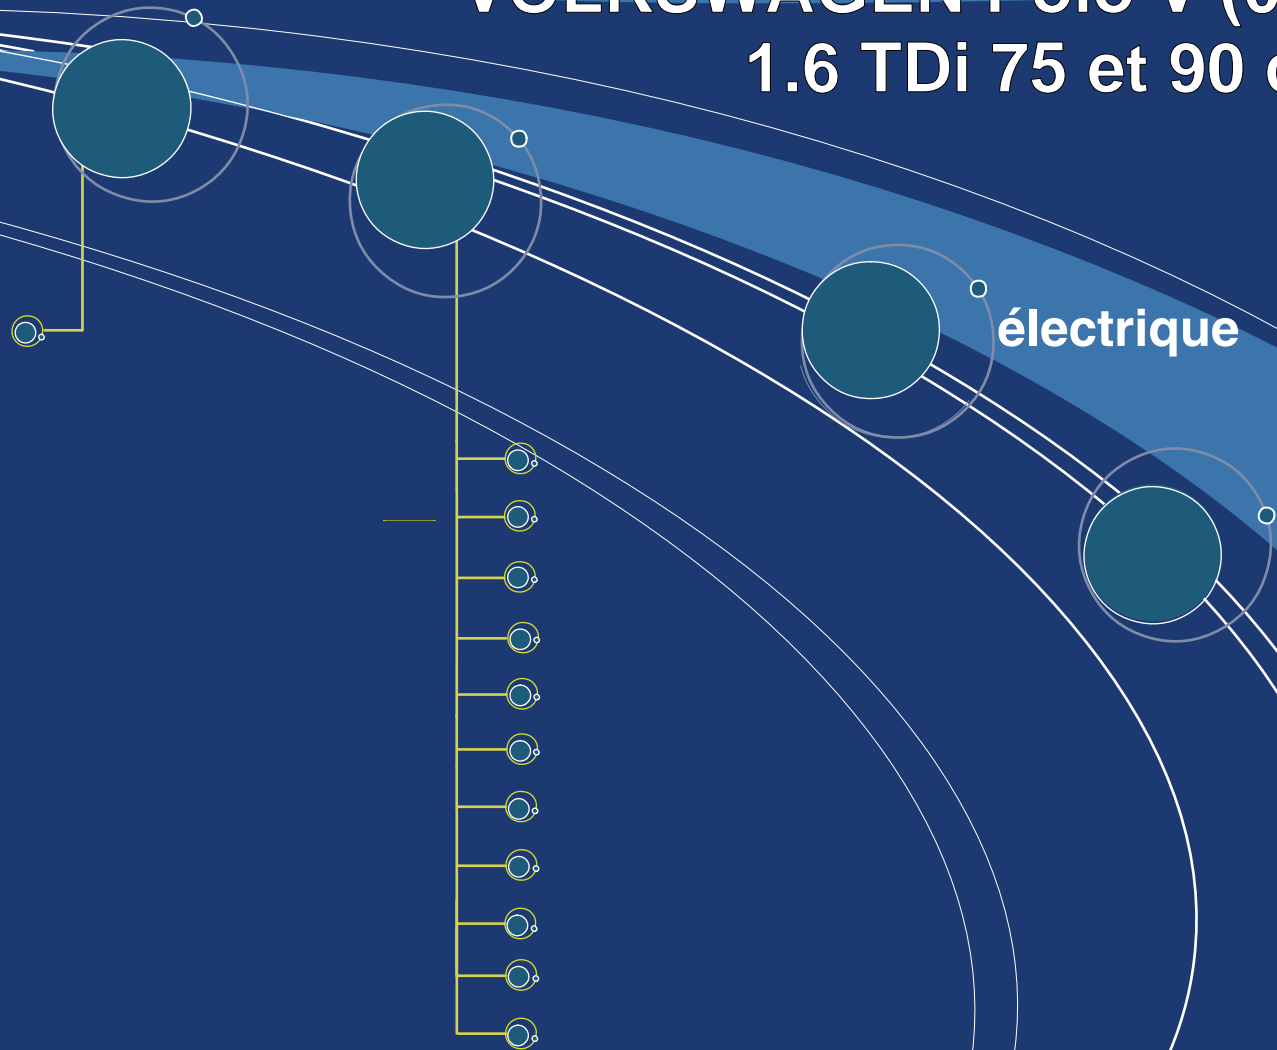

Documentez votre savoir faire

VOLKSWAGEN Polo V (06/2009)

1.6 TDi 75 et 90 ch

Sommaire
Revue technique

la revue