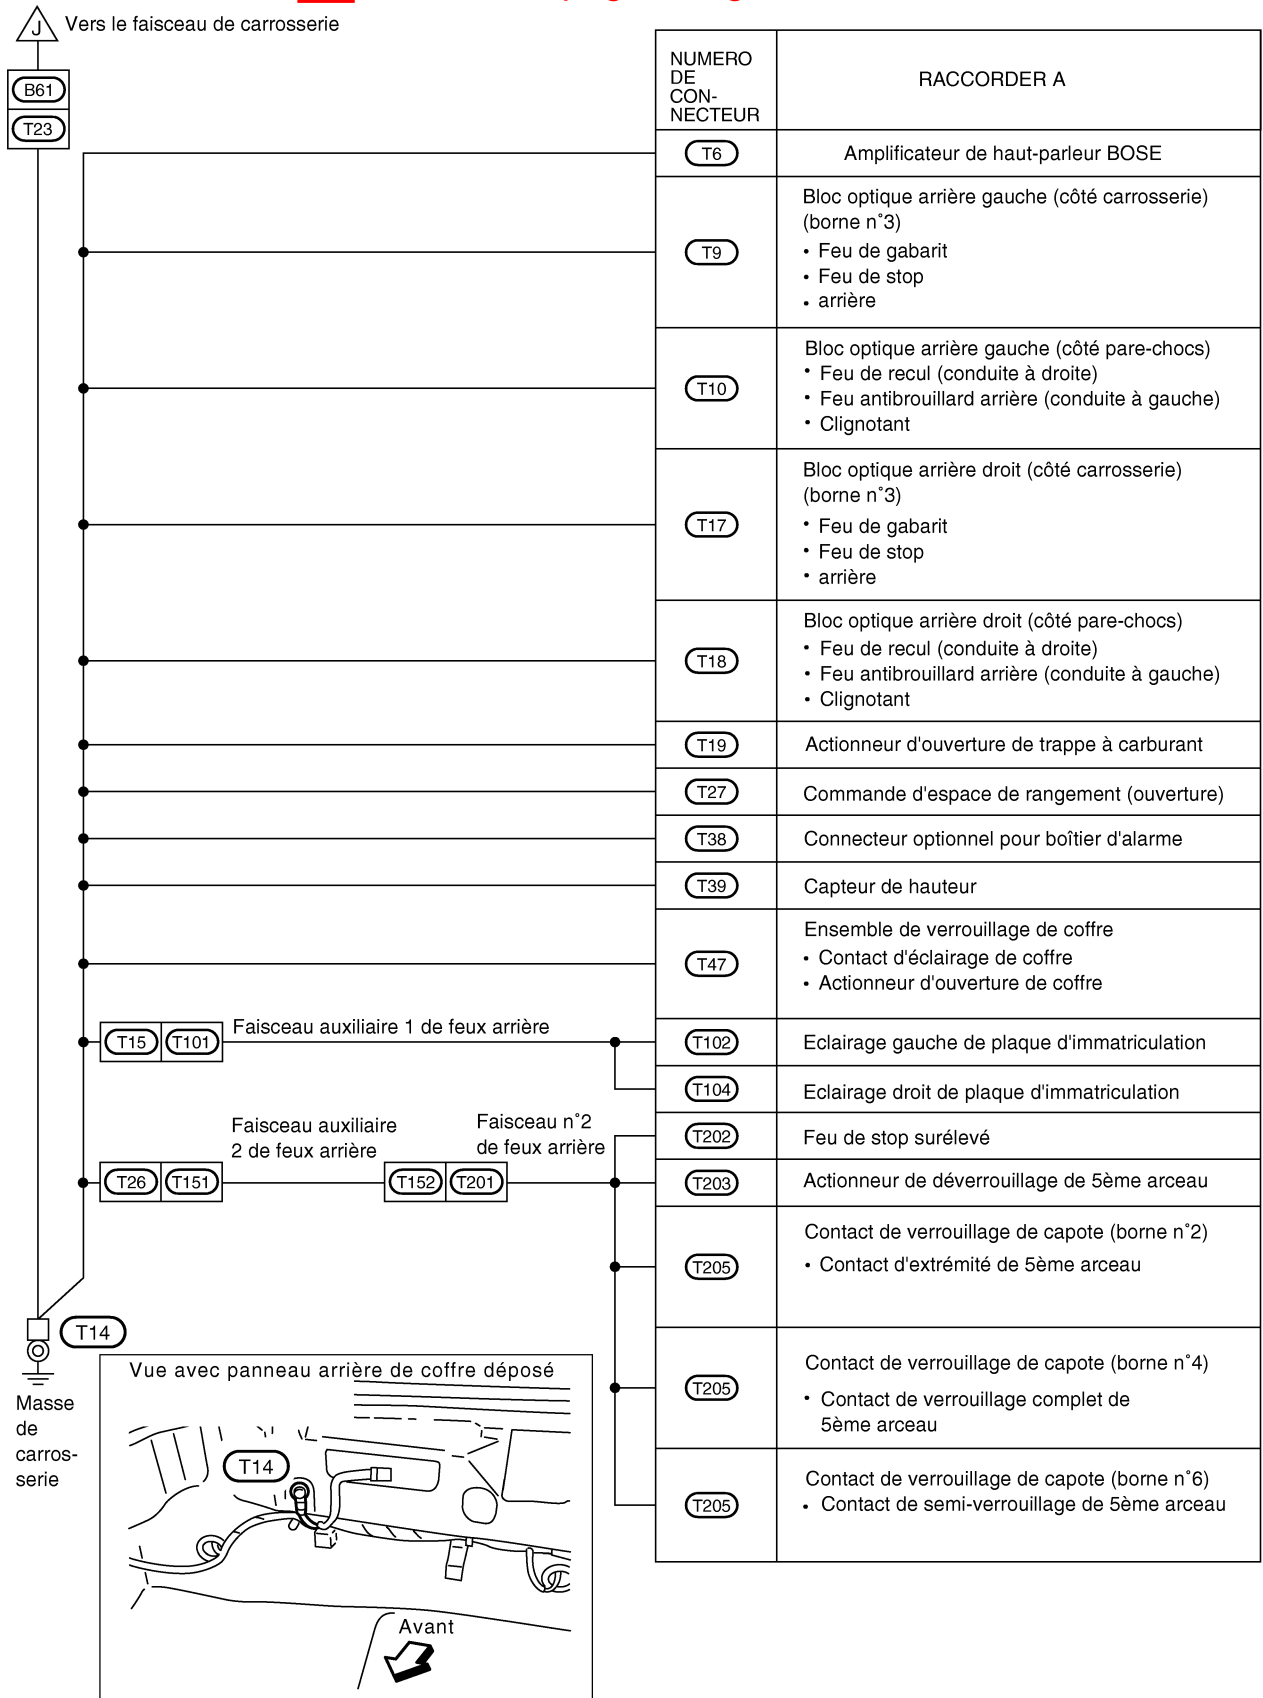

# MASSE

## FAISCEAU DE FEU ARRIERE

Coupe

[Retour à la page d'origine](#)

CKIB0424E