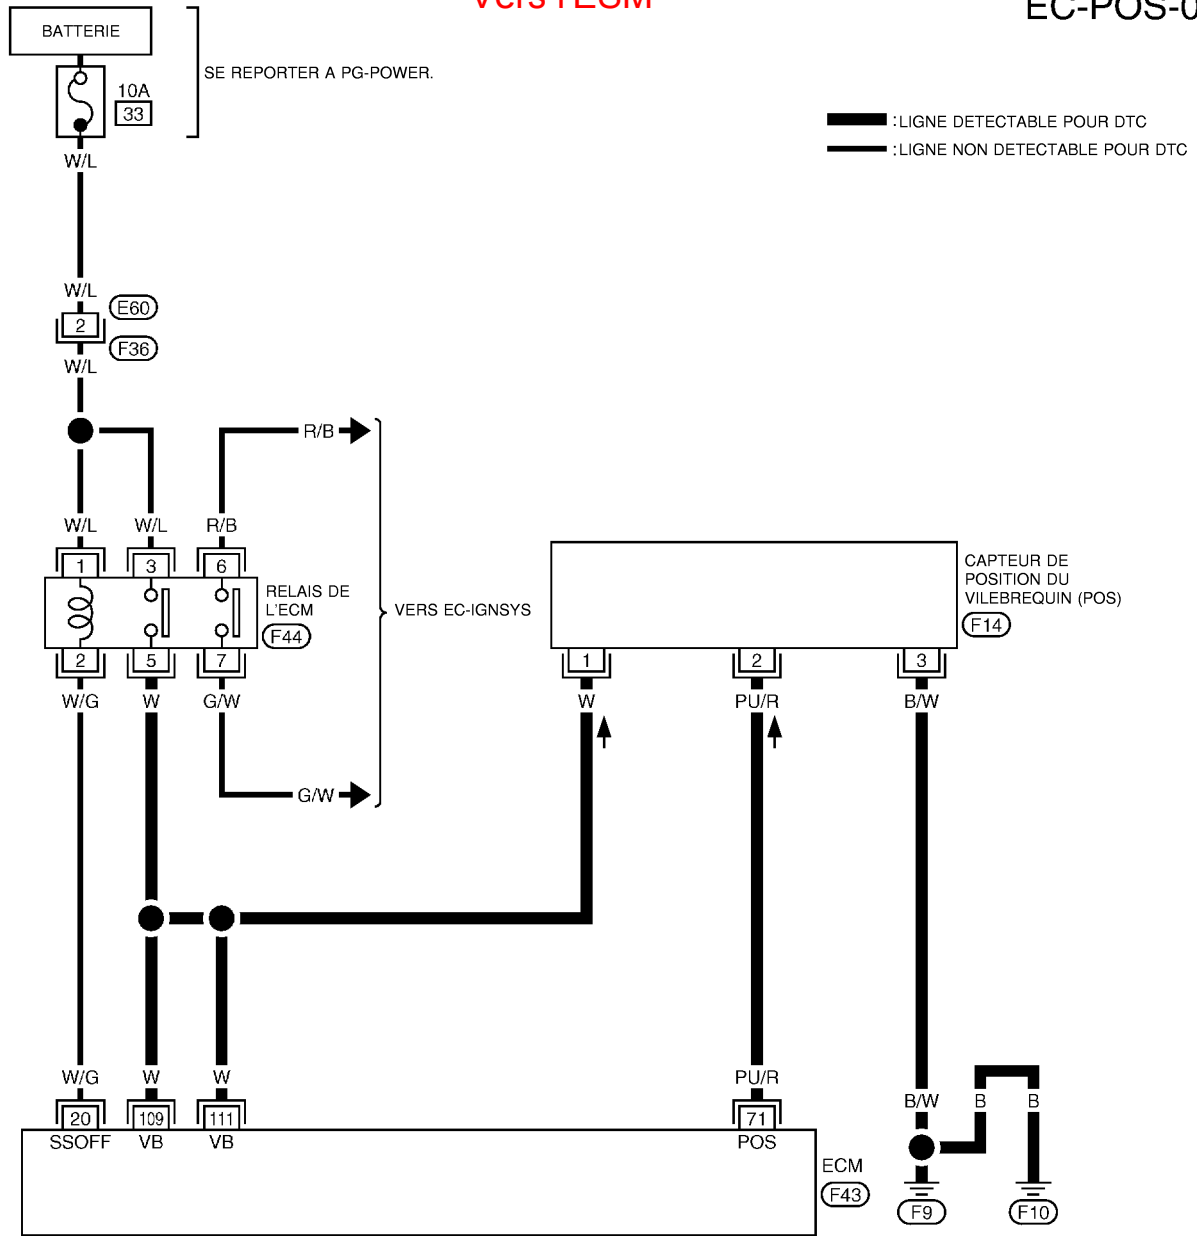

DTC P0335 CAPTEUR DE POSITION DE VILEBREQUIN (POS)

EBS00MXD

Schéma de câblage

Vers l'ESM

EC-POS-01

TBWA0410E

COMMANDE DE CLIMATISEUR

COMMANDE DE CLIMATISEUR

FPF:27500

Schéma de câblage

Vers l'ESM

EBS0035Z

EC-A/CCUT-01

SE REPORTER A CE QUI SUIT.

(E103) -BOITIER A FUSIBLES-
BOITIER DE RACCORD (J/B)