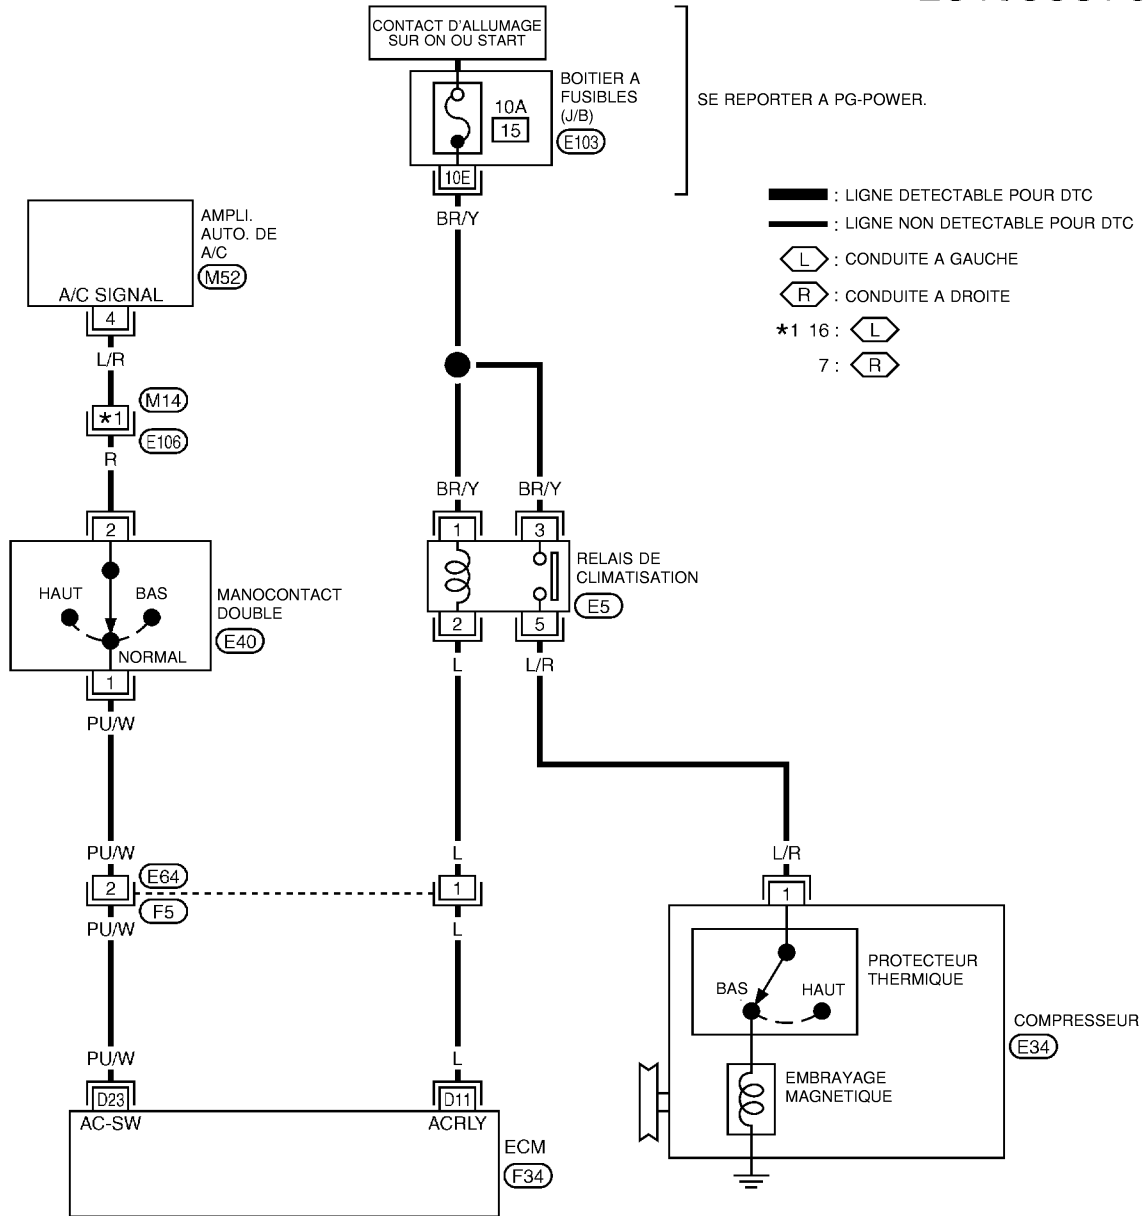

DTC P0335 CAPTEUR DE POSITION DE VILEBREQUIN (POS)

EBS00MXD

Schéma de câblage

Vers l'ESM

EC-POS-01

TBWA0410E

COMMANDE DE CLIMATISEUR

COMMANDE DE CLIMATISEUR

FPF:27500

Schéma de câblage

Vers l'ESM

EBS0035Z

EC-A/CCUT-01

SE REPORTER A CE QUI SUIT.

(E103) -BOITIER A FUSIBLES-
BOITIER DE RACCORD (J/B)