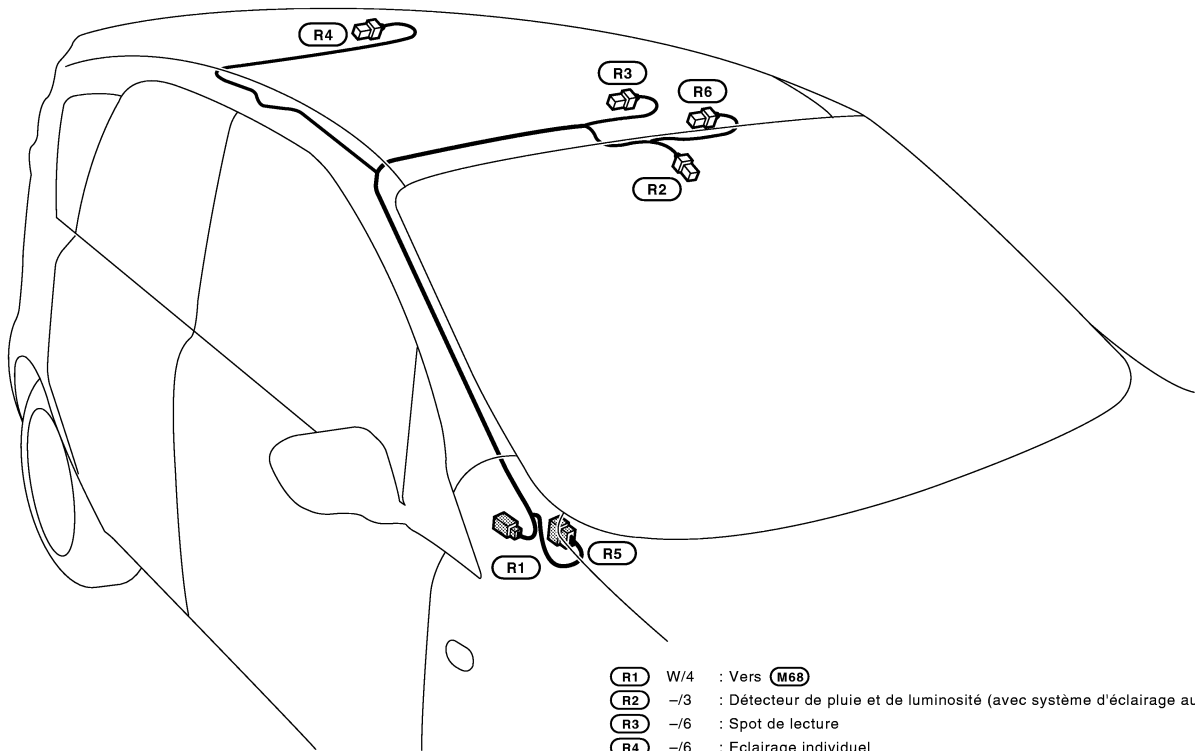

# FAISCEAU

FAISCEAU D'ECLAIRAGE INTERIEUR (VIN>SJNF\*AE11\*\*20000)

[Retour à la page d'origine](#)

- R1** W/4 : Vers **M68**
- R2** -/3 : Détecteur de pluie et de luminosité (avec système d'éclairage auto)
- R3** -/6 : Spot de lecture
- R4** -/6 : Eclairage individuel
- R5** W/8 : Vers **M84**
- R6** W/4 : Microphone