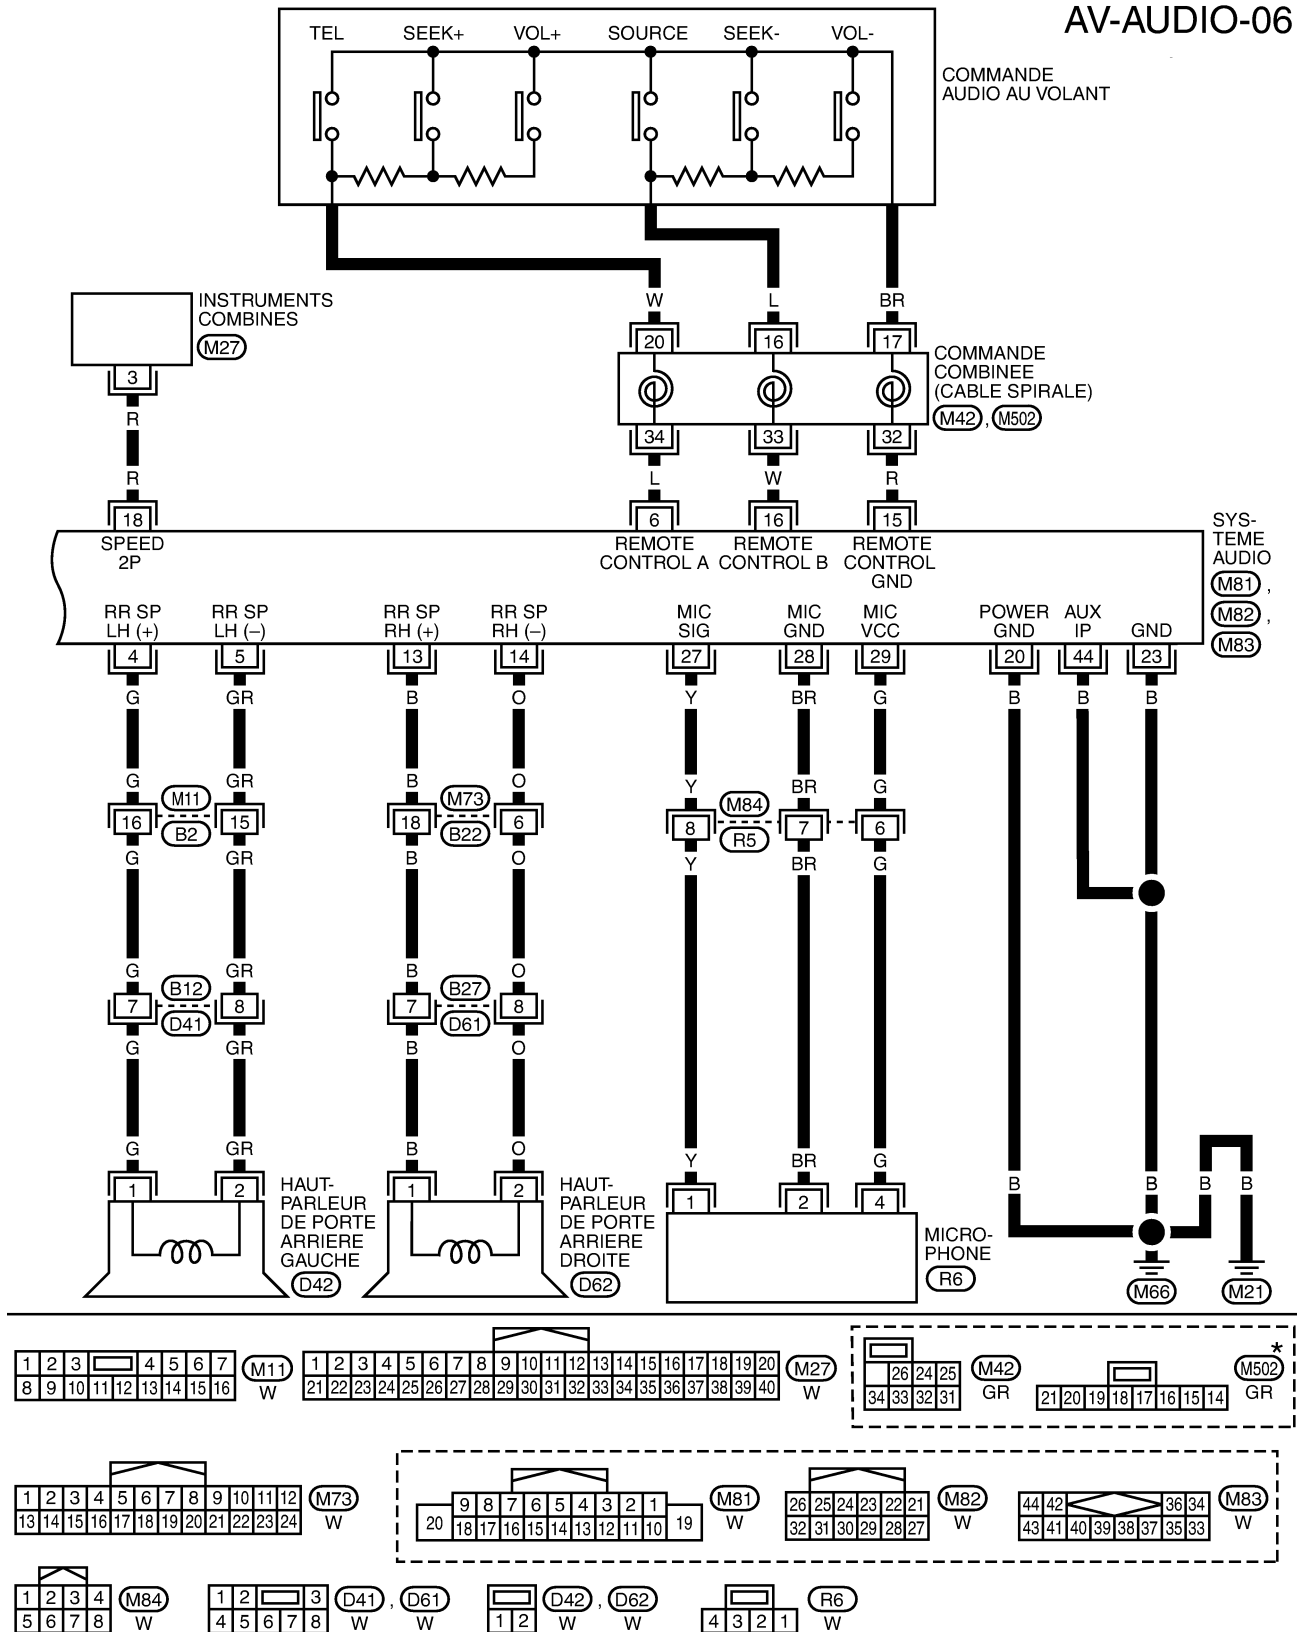

AUDIO

[Retour à la page d'origine](#)

Schéma de câblage — AUDIO —/avec Bluetooth® (VIN > SJNF*AE11**200000)

BKS0070L

AV-AUDIO-05

Ⓛ : CONDUITE A GAUCHE

Ⓡ : CONDUITE A DROITE

- *1 12: Ⓛ
9: Ⓡ
- *2 13: Ⓛ
10: Ⓡ
- *3 9: Ⓛ
12: Ⓡ
- *4 10: Ⓛ
13: Ⓡ

V → VERS LT-ILL

SYSTEME AUDIO
Ⓜ81, Ⓜ83

SE REPORTER A CE QUI SUIT.

Ⓜ1 -SUPER RACCORD MULTIPLE (SMJ)

Ⓜ7 -BOITIER A FUSIBLES-BOITE DE RACCORDS (J/B)

MKWA6140E

AUDIO

AV-AUDIO-06

*: CE CONNECTEUR NEST PAS INDIQUE DANS "DISPOSITION DES FAISCEAUX", SECTION PG.