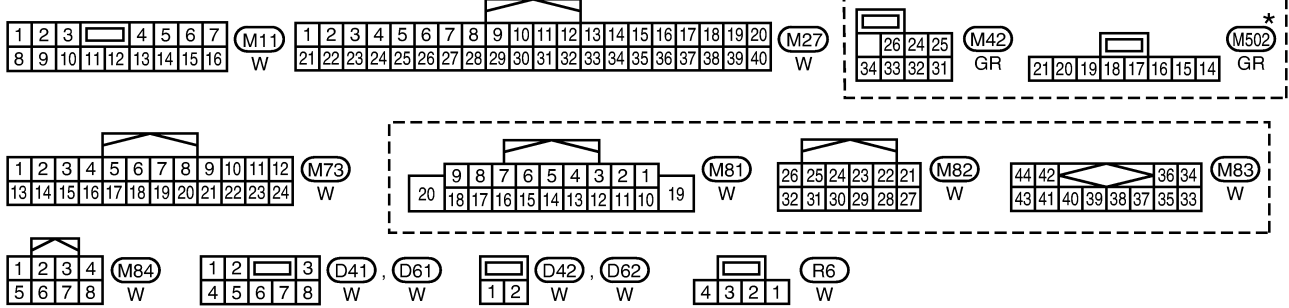

AUDIO

[Retour à la page d'origine](#)

Schéma de câblage — AUDIO —/avec Bluetooth® (VIN > SJNF*AE11**200000)

BKS0070L

AV-AUDIO-05

Ⓛ : CONDUITE A GAUCHE

Ⓡ : CONDUITE A DROITE

- *1 12: Ⓛ
9: Ⓡ
- *2 13: Ⓛ
10: Ⓡ
- *3 9: Ⓛ
12: Ⓡ
- *4 10: Ⓛ
13: Ⓡ

V → VERS LT-ILL

SYSTEME AUDIO
Ⓜ81, Ⓜ83

SE REPORTER A CE QUI SUIT.

Ⓜ1 -SUPER RACCORD MULTIPLE (SMJ)

Ⓜ7 -BOITIER A FUSIBLES-BOITE DE RACCORDS (J/B)

MKWA6140E

AUDIO

AV-AUDIO-06

*: CE CONNECTEUR NEST PAS INDIQUE DANS "DISPOSITION DES FAISCEAUX", SECTION PG.