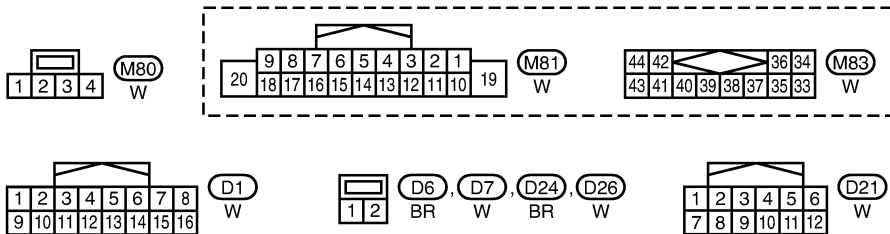

AUDIO

[Retour à la page d'origine](#)

Schéma de câblage — AUDIO —/avec Bluetooth® (VIN > SJNF*AE11**200000)

BKS0070L

AV-AUDIO-05

Ⓛ : CONDUITE A GAUCHE

Ⓡ : CONDUITE A DROITE

- *1 12: Ⓛ
9: Ⓡ
- *2 13: Ⓛ
10: Ⓡ
- *3 9: Ⓛ
12: Ⓡ
- *4 10: Ⓛ
13: Ⓡ

V → VERS LT-ILL

SYSTEME AUDIO
Ⓜ81, Ⓜ83

SE REPORTER A CE QUI SUIT.

Ⓜ1 -SUPER RACCORD MULTIPLE (SMJ)

Ⓜ7 -BOITIER A FUSIBLES-BOITE DE RACCORDS (J/B)

MKWA6140E

AUDIO

AV-AUDIO-06

*: CE CONNECTEUR NEST PAS INDIQUE DANS "DISPOSITION DES FAISCEAUX", SECTION PG.