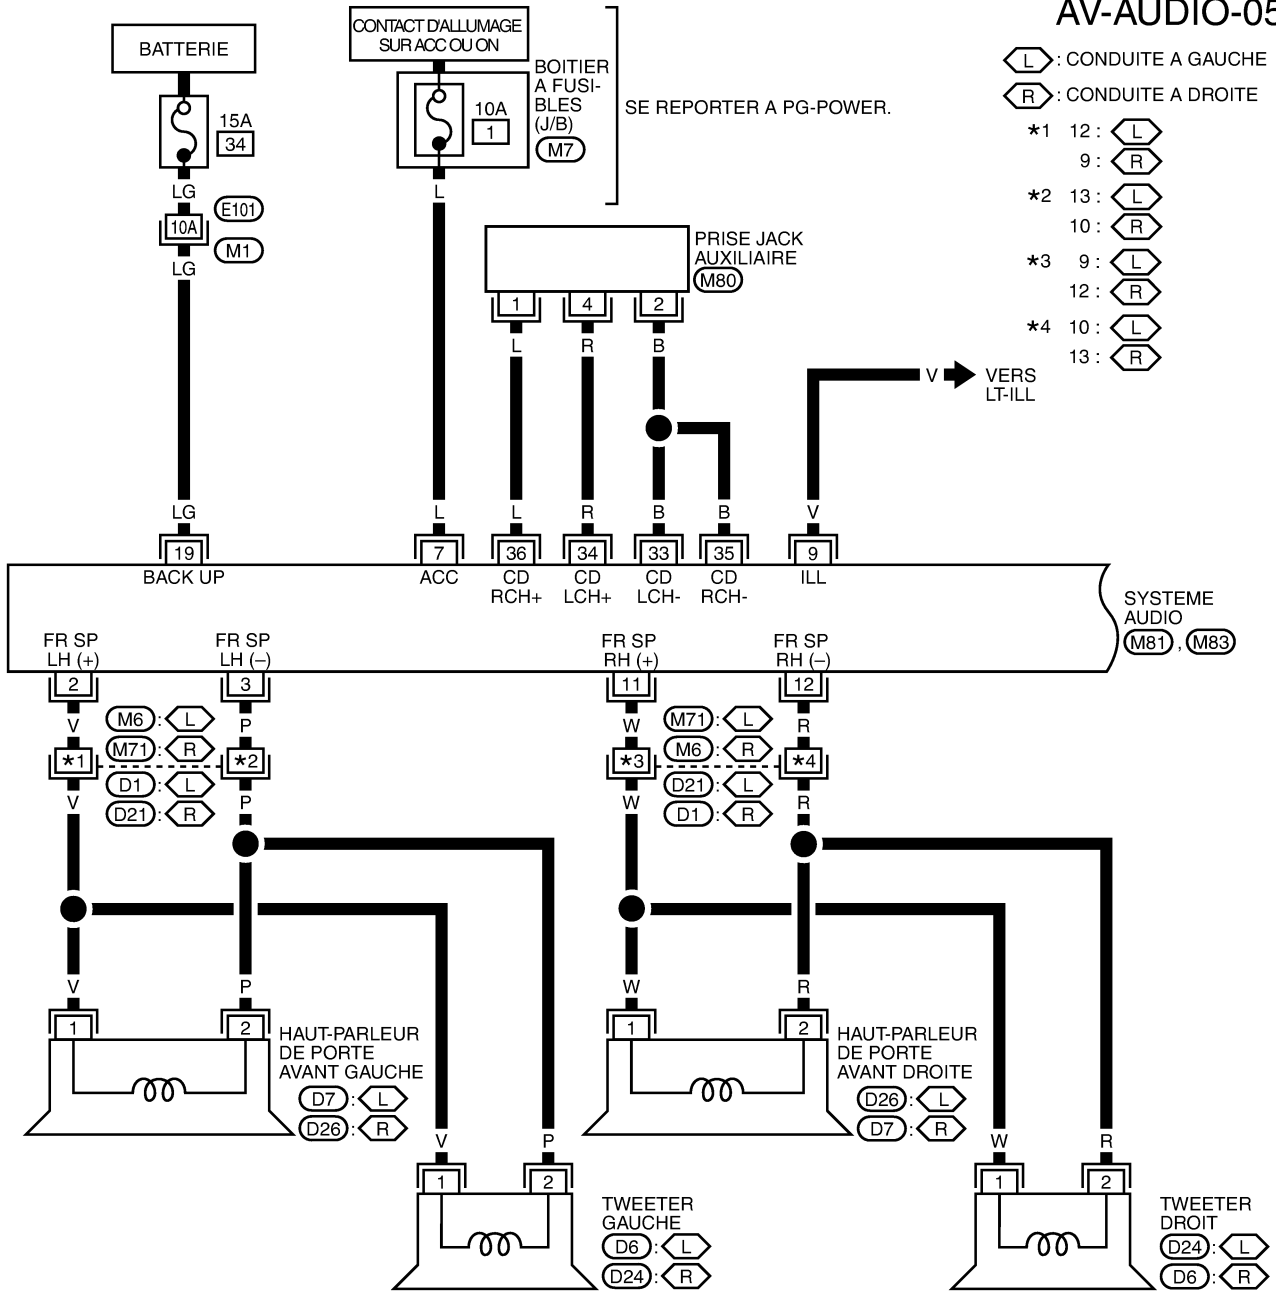

AUDIO

[Retour à la page d'origine](#)

Schéma de câblage — AUDIO —/avec Bluetooth® (VIN > SJNF*AE11**200000)

BKS0070L

AV-AUDIO-05

Ⓛ : CONDUITE A GAUCHE

Ⓡ : CONDUITE A DROITE

- *1 12: Ⓛ
9: Ⓡ
- *2 13: Ⓛ
10: Ⓡ
- *3 9: Ⓛ
12: Ⓡ
- *4 10: Ⓛ
13: Ⓡ

V → VERS LT-ILL

SYSTEME AUDIO
Ⓜ81, Ⓜ83

SE REPORTER A CE QUI SUIT.

Ⓜ1 -SUPER RACCORD MULTIPLE (SMJ)

Ⓜ7 -BOITIER A FUSIBLES-BOITE DE RACCORDS (J/B)

MKWA6140E

AUDIO

AV-AUDIO-06

*: CE CONNECTEUR NEST PAS INDIQUE DANS "DISPOSITION DES FAISCEAUX", SECTION PG.