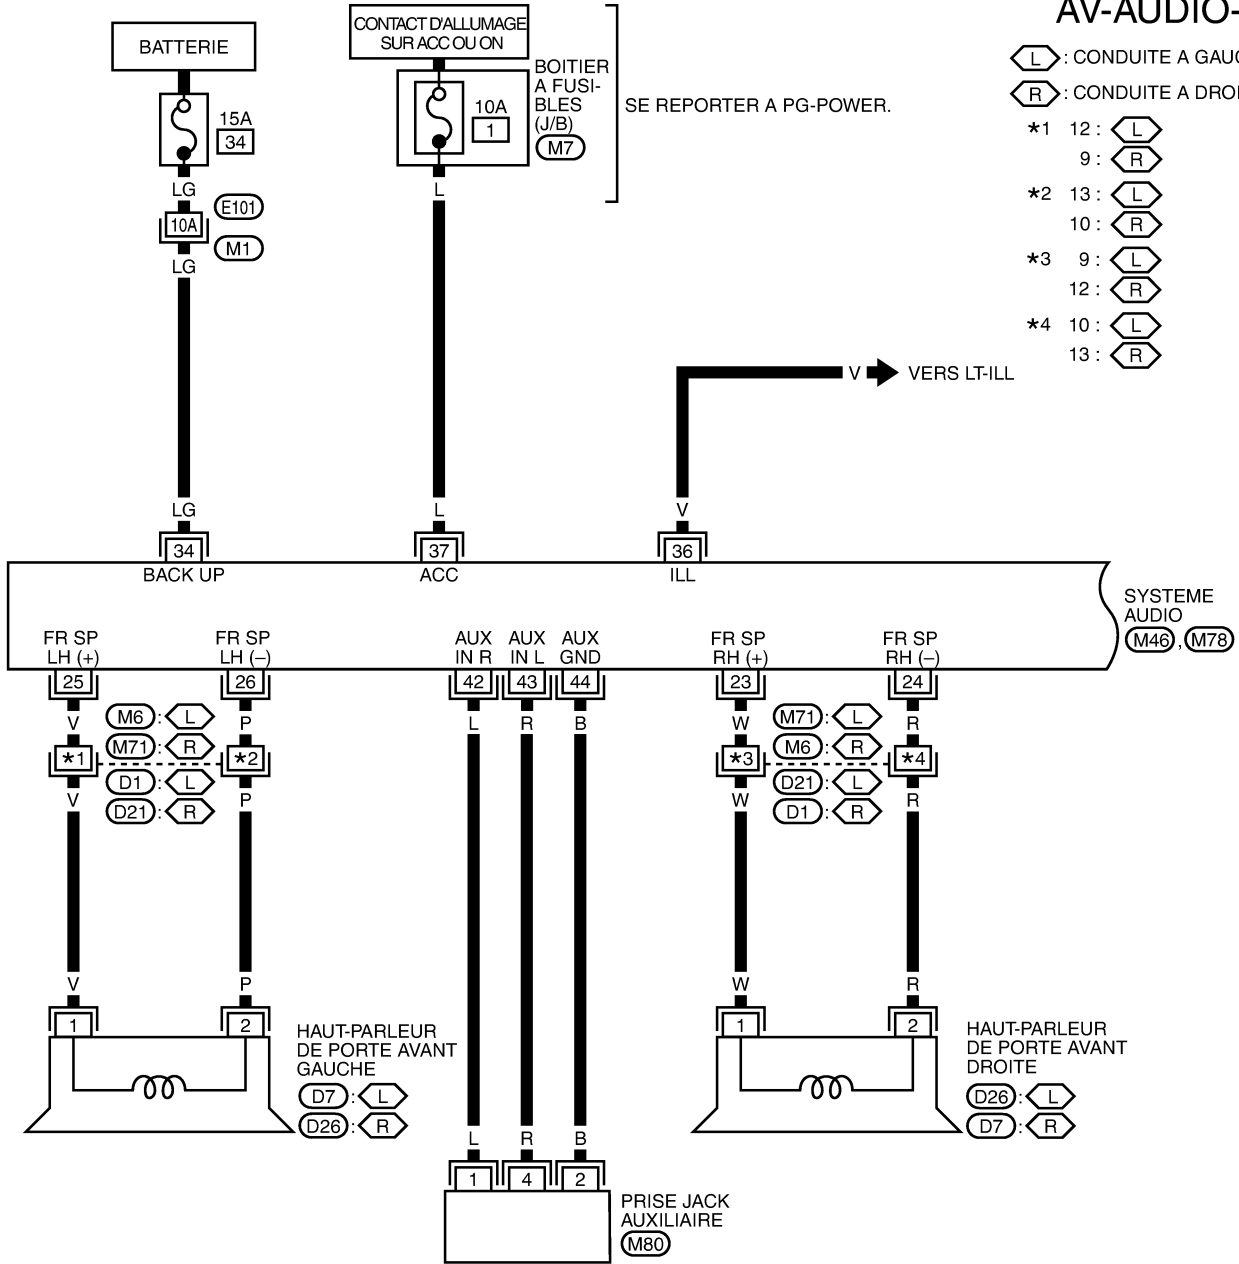

Schéma de câblage — AUDIO — (VIN > SJNF*AE11**200000)

BKS0070K

AV-AUDIO-03

- (L) : CONDUITE A GAUCHE
 (R) : CONDUITE A DROITE
 *1 12 : (L)
 9 : (R)
 *2 13 : (L)
 10 : (R)
 *3 9 : (L)
 12 : (R)
 *4 10 : (L)
 13 : (R)

SE REPORTER A CE QUI SUIT.

- (M1) - SUPER RACCORD MULTIPLE (SMJ)
- (M7) -BOITIER A FUSIBLES-BOITE DE RACCORDS (J/B)

AUDIO

AV-AUDIO-04

*: CE CONNECTEUR NEST PAS INDIQUE DANS "DISPOSITION DES FAISCEAUX", SECTION PG.