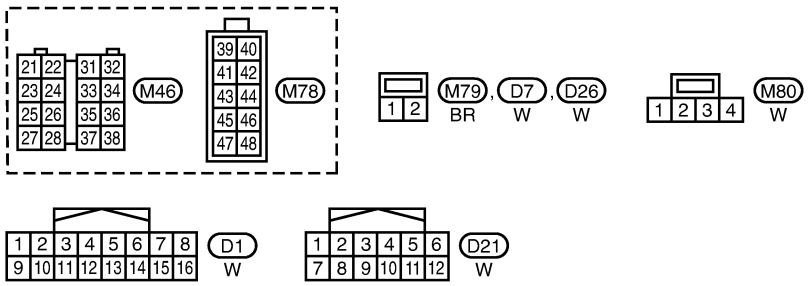

Schéma de câblage — AUDIO — (VIN > SJNF*AE11**200000)

BKS0070K

AV-AUDIO-03

- (L) : CONDUITE A GAUCHE
 (R) : CONDUITE A DROITE
 *1 12 : (L)
 9 : (R)
 *2 13 : (L)
 10 : (R)
 *3 9 : (L)
 12 : (R)
 *4 10 : (L)
 13 : (R)

SE REPORTER A CE QUI SUIT.

- (M1) - SUPER RACCORD MULTIPLE (SMJ)
- (M7) -BOITIER A FUSIBLES-BOITE DE RACCORDS (J/B)

AUDIO

AV-AUDIO-04

*: CE CONNECTEUR NEST PAS INDIQUE DANS "DISPOSITION DES FAISCEAUX", SECTION PG.