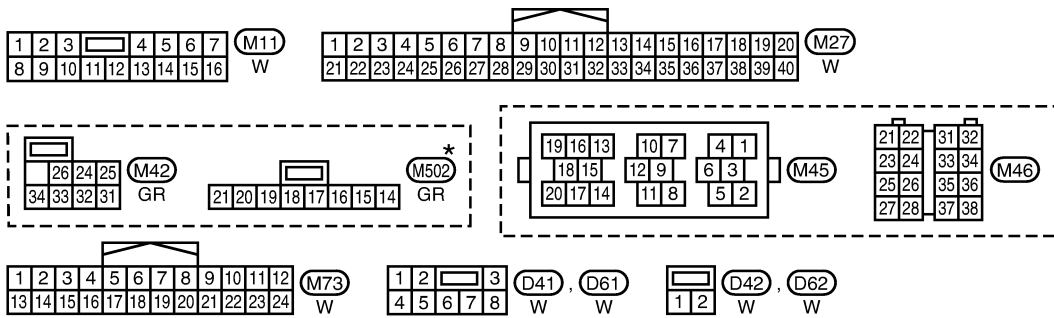

Schéma de câblage — AUDIO — (VIN > SJNF*AE11**200000)

BKS0070K

AV-AUDIO-03

- (L) : CONDUITE A GAUCHE
 (R) : CONDUITE A DROITE
 *1 12 : (L)
 9 : (R)
 *2 13 : (L)
 10 : (R)
 *3 9 : (L)
 12 : (R)
 *4 10 : (L)
 13 : (R)

SE REPORTER A CE QUI SUIT.

- (M1) - SUPER RACCORD MULTIPLE (SMJ)
- (M7) -BOITIER A FUSIBLES-BOITE DE RACCORDS (J/B)

AUDIO

AV-AUDIO-04

*: CE CONNECTEUR NEST PAS INDIQUE DANS "DISPOSITION DES FAISCEAUX", SECTION PG.