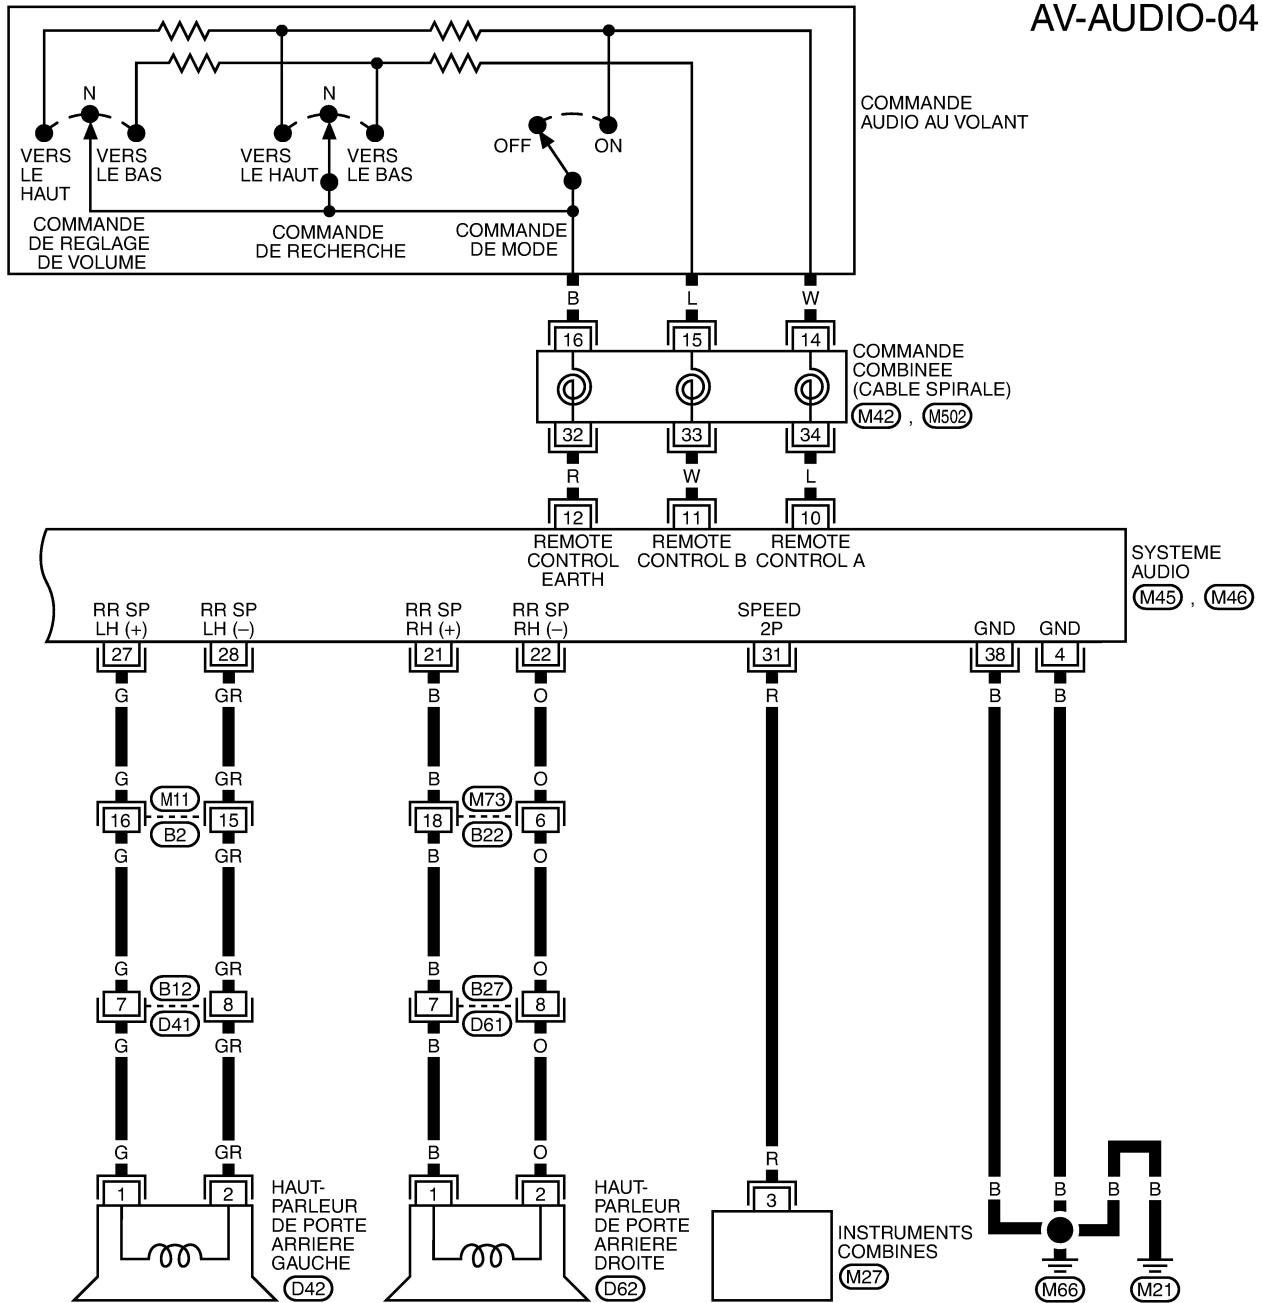

Schéma de câblage — AUDIO — (VIN > SJNF*AE11**200000)

BKS0070K

AV-AUDIO-03

- (L) : CONDUITE A GAUCHE
 (R) : CONDUITE A DROITE
 *1 12 : (L)
 9 : (R)
 *2 13 : (L)
 10 : (R)
 *3 9 : (L)
 12 : (R)
 *4 10 : (L)
 13 : (R)

SE REPORTER A CE QUI SUIT.

- (M1) - SUPER RACCORD MULTIPLE (SMJ)
- (M7) -BOITIER A FUSIBLES-BOITE DE RACCORDS (J/B)

AUDIO

AV-AUDIO-04

*: CE CONNECTEUR NEST PAS INDIQUE DANS "DISPOSITION DES FAISCEAUX", SECTION PG.