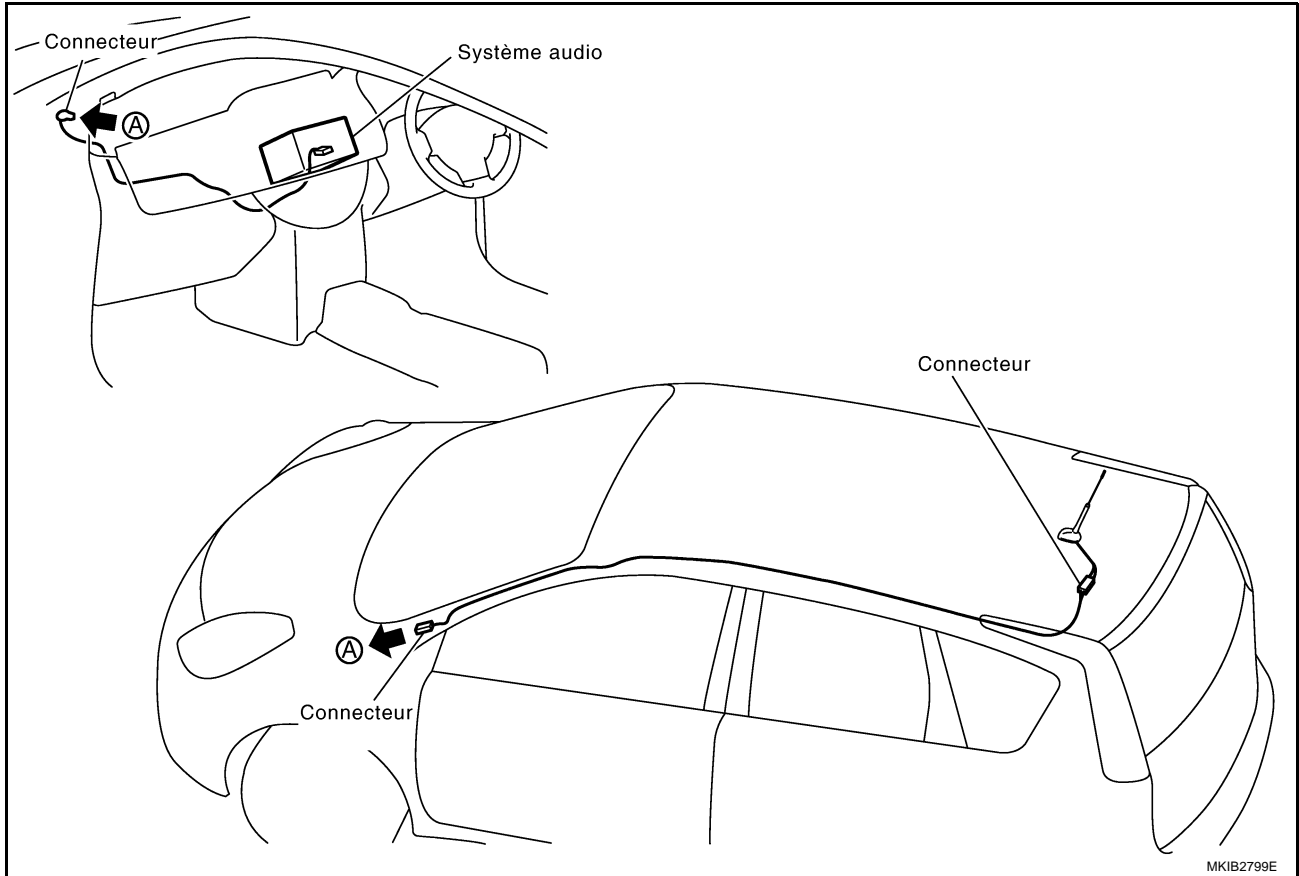

## Emplacement de l'antenne (VIN > SJNF\*AE11\*\*200000)

BKS0070R

## Dépose et repose de l'antenne de toit (VIN > SJNF\*AE11\*\*200000)

BKS0070S

### DEPOSE

1. Déposer l'équipement intérieur. Se reporter [EI-31](#), "[GARNITURE DE TOIT](#)".
2. Pousser les cliquets depuis l'intérieur du véhicule.

 : Cliquet

3. Déposer l'antenne de toit (1) depuis l'intérieur du véhicule.

### REPOSE

Reposer dans l'ordre inverse de celui de dépose.