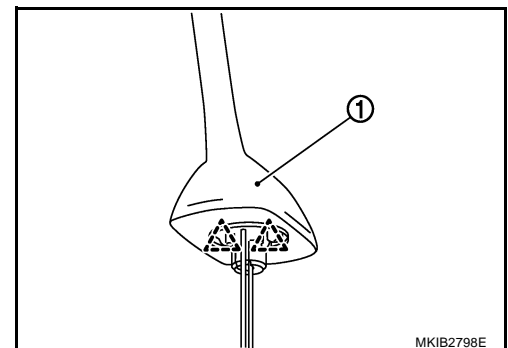

## Dépose et repose de l'antenne de toit (VIN > SJNF\*AE11\*\*200000)

BKS0070S

### DEPOSE

1. Déposer l'équipement intérieur. Se reporter [EI-31](#), "[GARNITURE DE TOIT](#)".
2. Pousser les cliquets depuis l'intérieur du véhicule.

 : Cliquet

3. Déposer l'antenne de toit (1) depuis l'intérieur du véhicule.