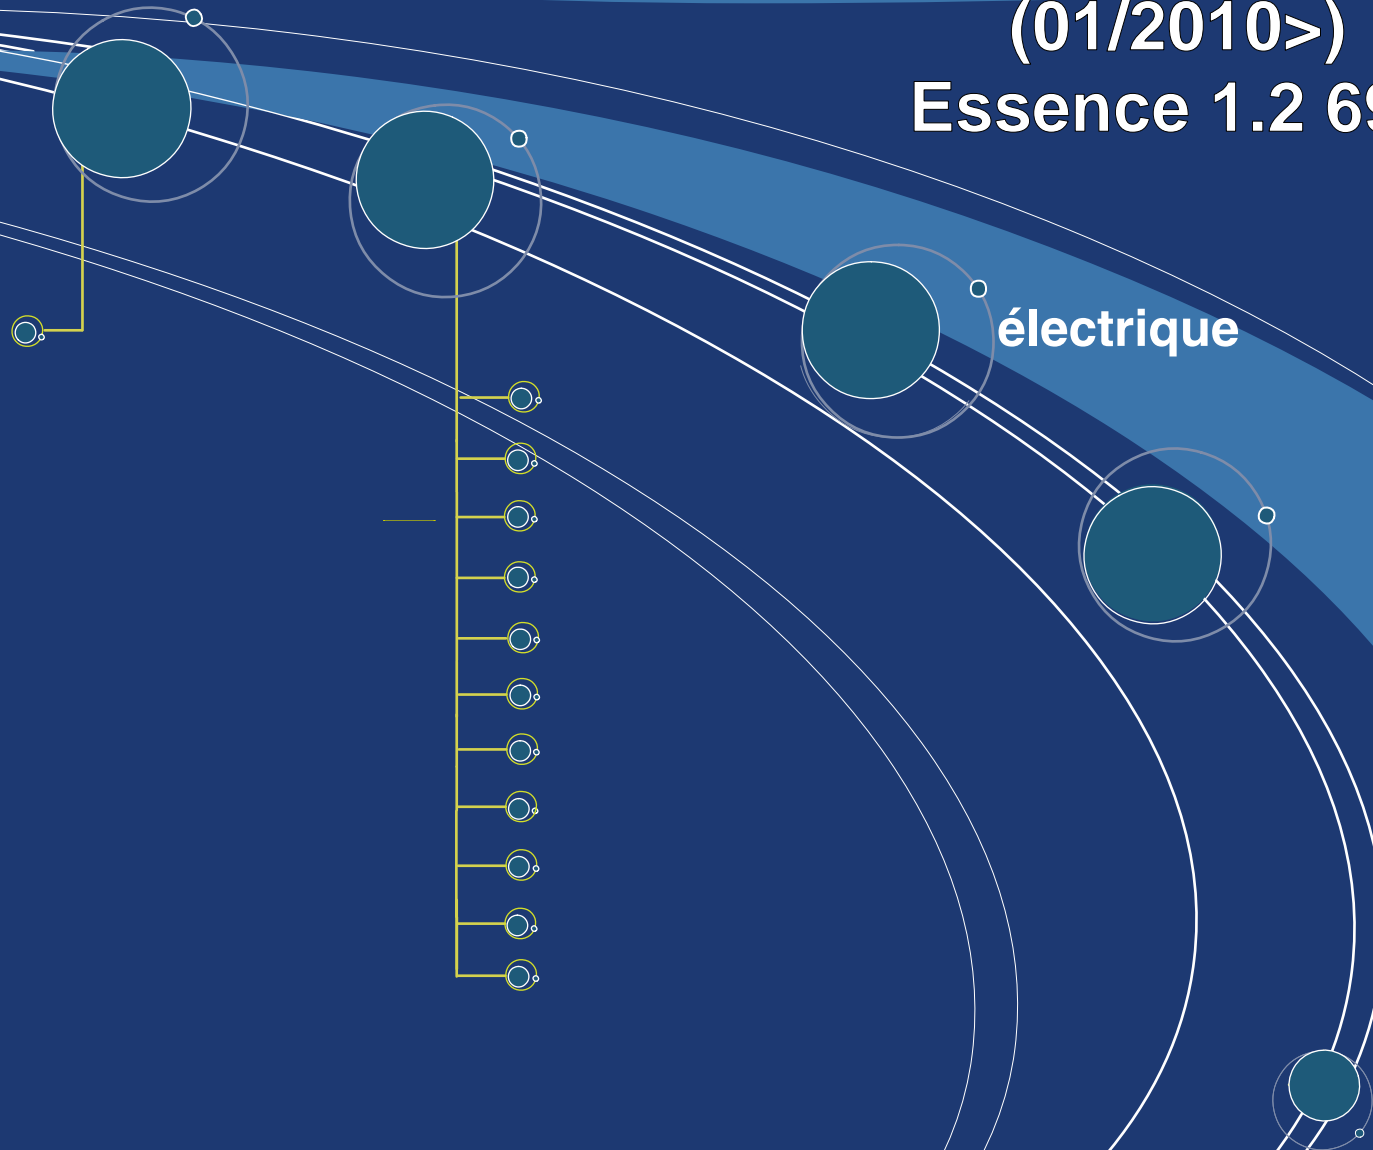

Documentez votre savoir faire

FIAT PANDA
(01/2010>)
Essence 1.2 69 ch

Sommaire
Revue technique

la revue