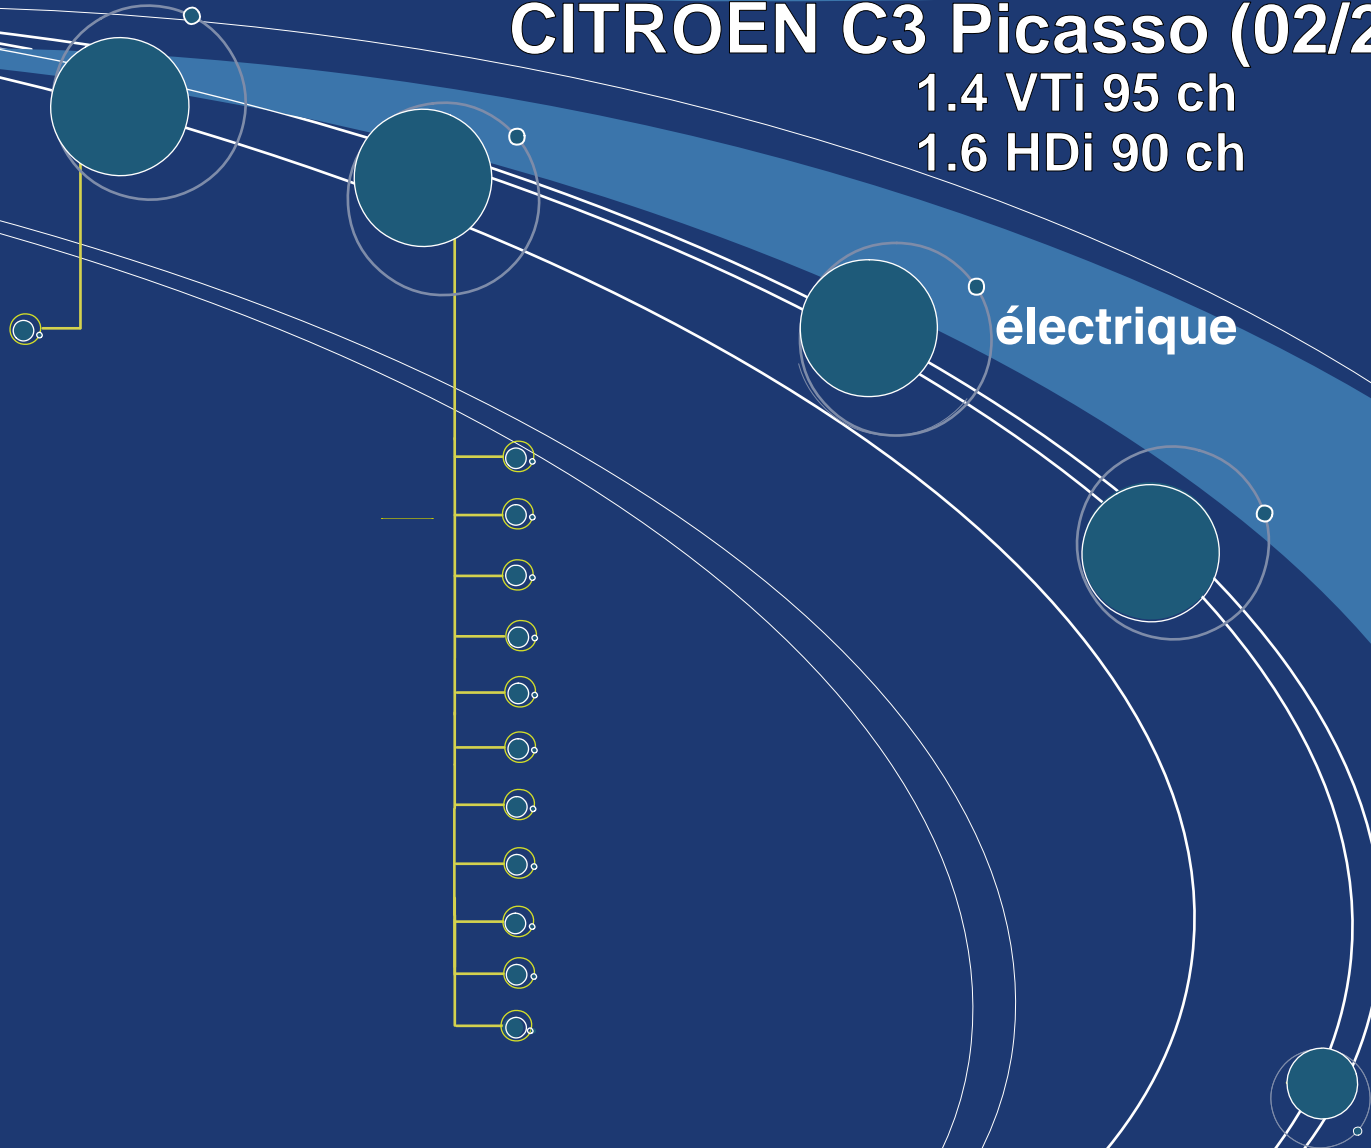

# CITROËN C3 Picasso (02/2009)

1.4 VTi 95 ch

1.6 HDi 90 ch

électrique

**Sommaire**  
Revue technique

la revue