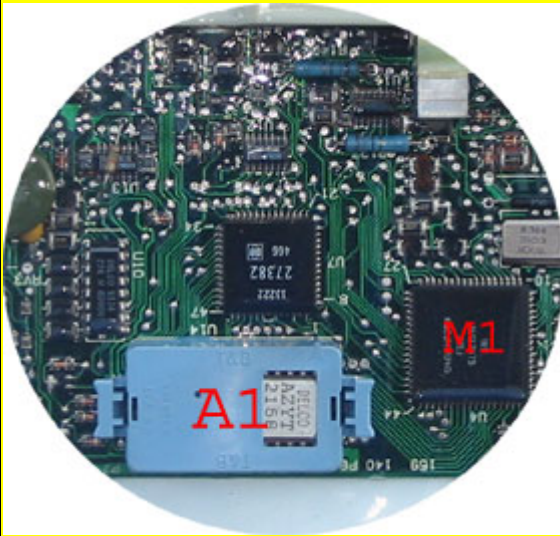

# GM OPEL SPINOTTI AZZURRI

**CENTRALINA DI GESTIONE  
MOTORE GM INSTALLATA SULLE  
VETTURE OPEL.**

**N.B.: PROGRAMMAZIONE LOGIN  
IMMOBILIZER TOTALE E PARZIALE.**

**A1: MEMORIA 27C256 28 PIN DIL  
(ZOCCOLO GM)**

**CONTIENE I DATI MOTORE.**

**M1: MICROPROCESSORE 68HC11F1  
68 PIN PLCC**

**CONTIENE I DATI IMMOBILIZER.**