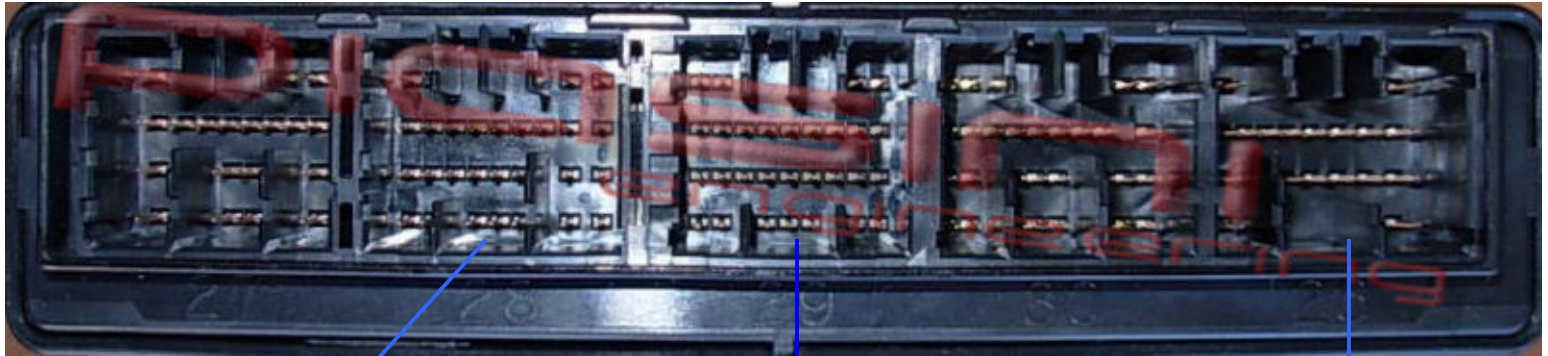

PIASINI engineering

ECU : Mitsubishi Grandis 2.4 16v

(C-140)

(MU803803)

| | | | | | | | | | |
|----|----|-----|----|----|----|----|----|----|--|
| 31 | 32 | JAE | | | | | | | |
| 35 | 36 | 37 | 38 | 39 | 40 | 41 | 42 | 43 | |
| 44 | 45 | 46 | 47 | 48 | 49 | | | | |
| 52 | 53 | 54 | 55 | 56 | 57 | | | | |

(C-141)

(MU803804)

| | | | | | | | | |
|----|----|-----|----|----|----|----|----|----|
| 61 | 62 | JAE | | | | 63 | 64 | |
| 65 | 66 | 67 | 68 | 69 | 70 | 71 | 72 | 73 |
| 75 | 76 | 77 | 78 | 79 | 80 | 81 | 82 | |
| 84 | 85 | 86 | 87 | 88 | 89 | | | |