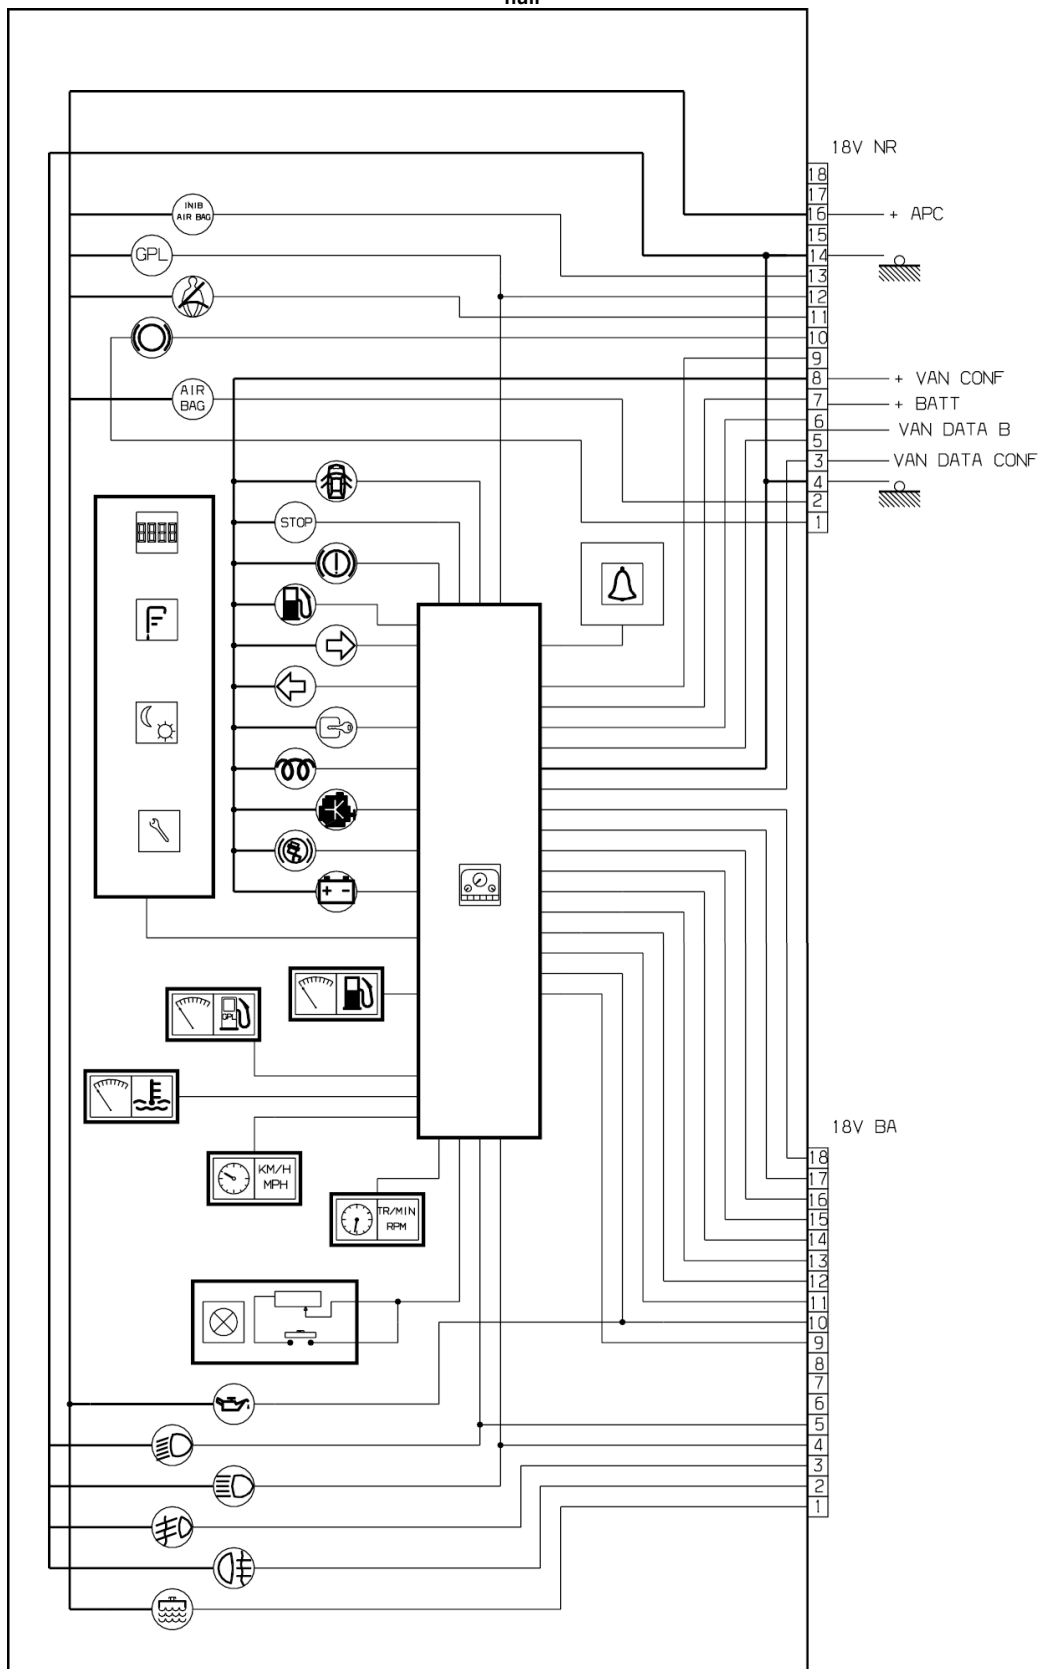

véhicule : PARTNER		OPR : 9154	
domaine	informations conducteur	fonction	détail des combinés
composant :		null	

propriétés de PSA Peugeot Citroën

14/01/2023