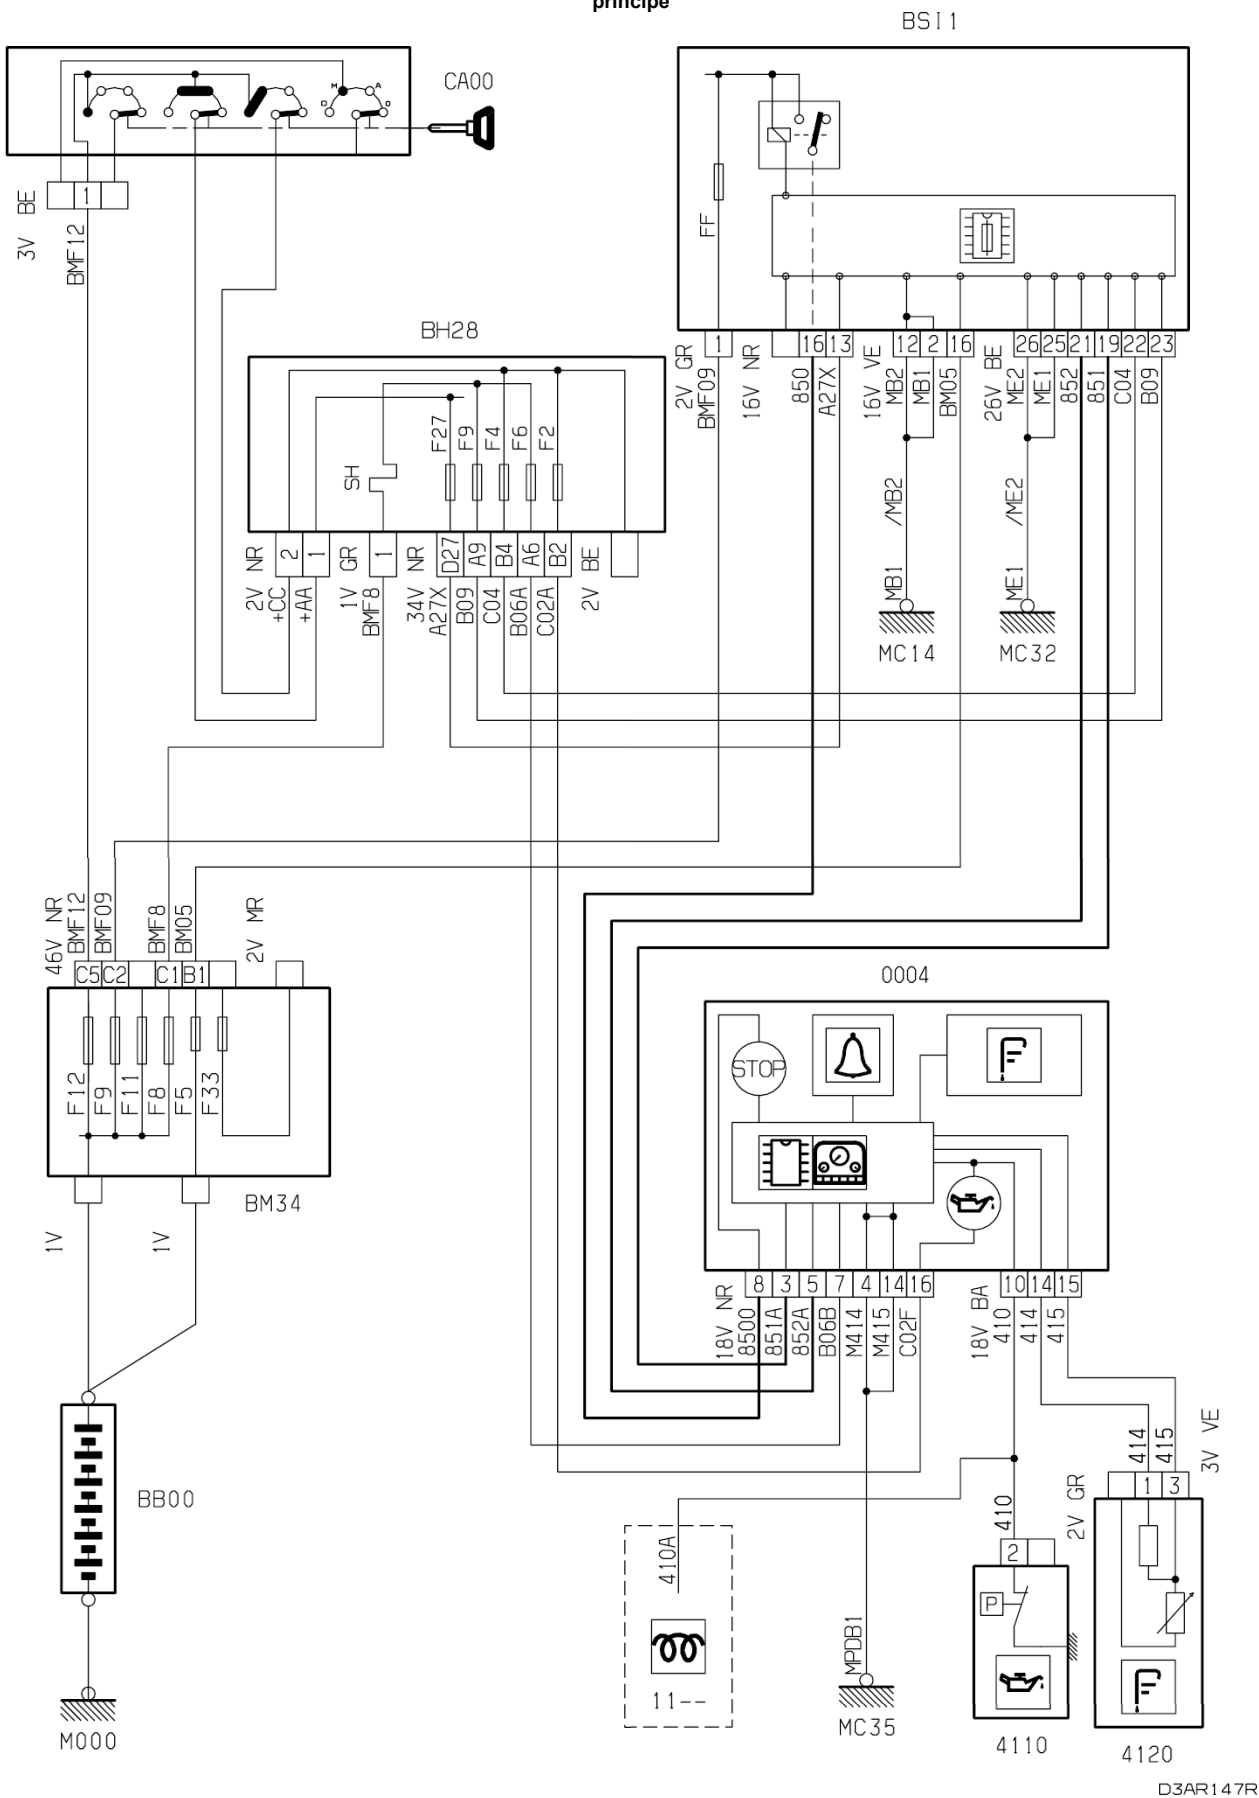

véhicule : BERLINGO		OPR : 9154	
domaine	informations conducteur	fonction	information huile moteur
composant :			

principe

D3AR147R

câblage

null

D3AR1471