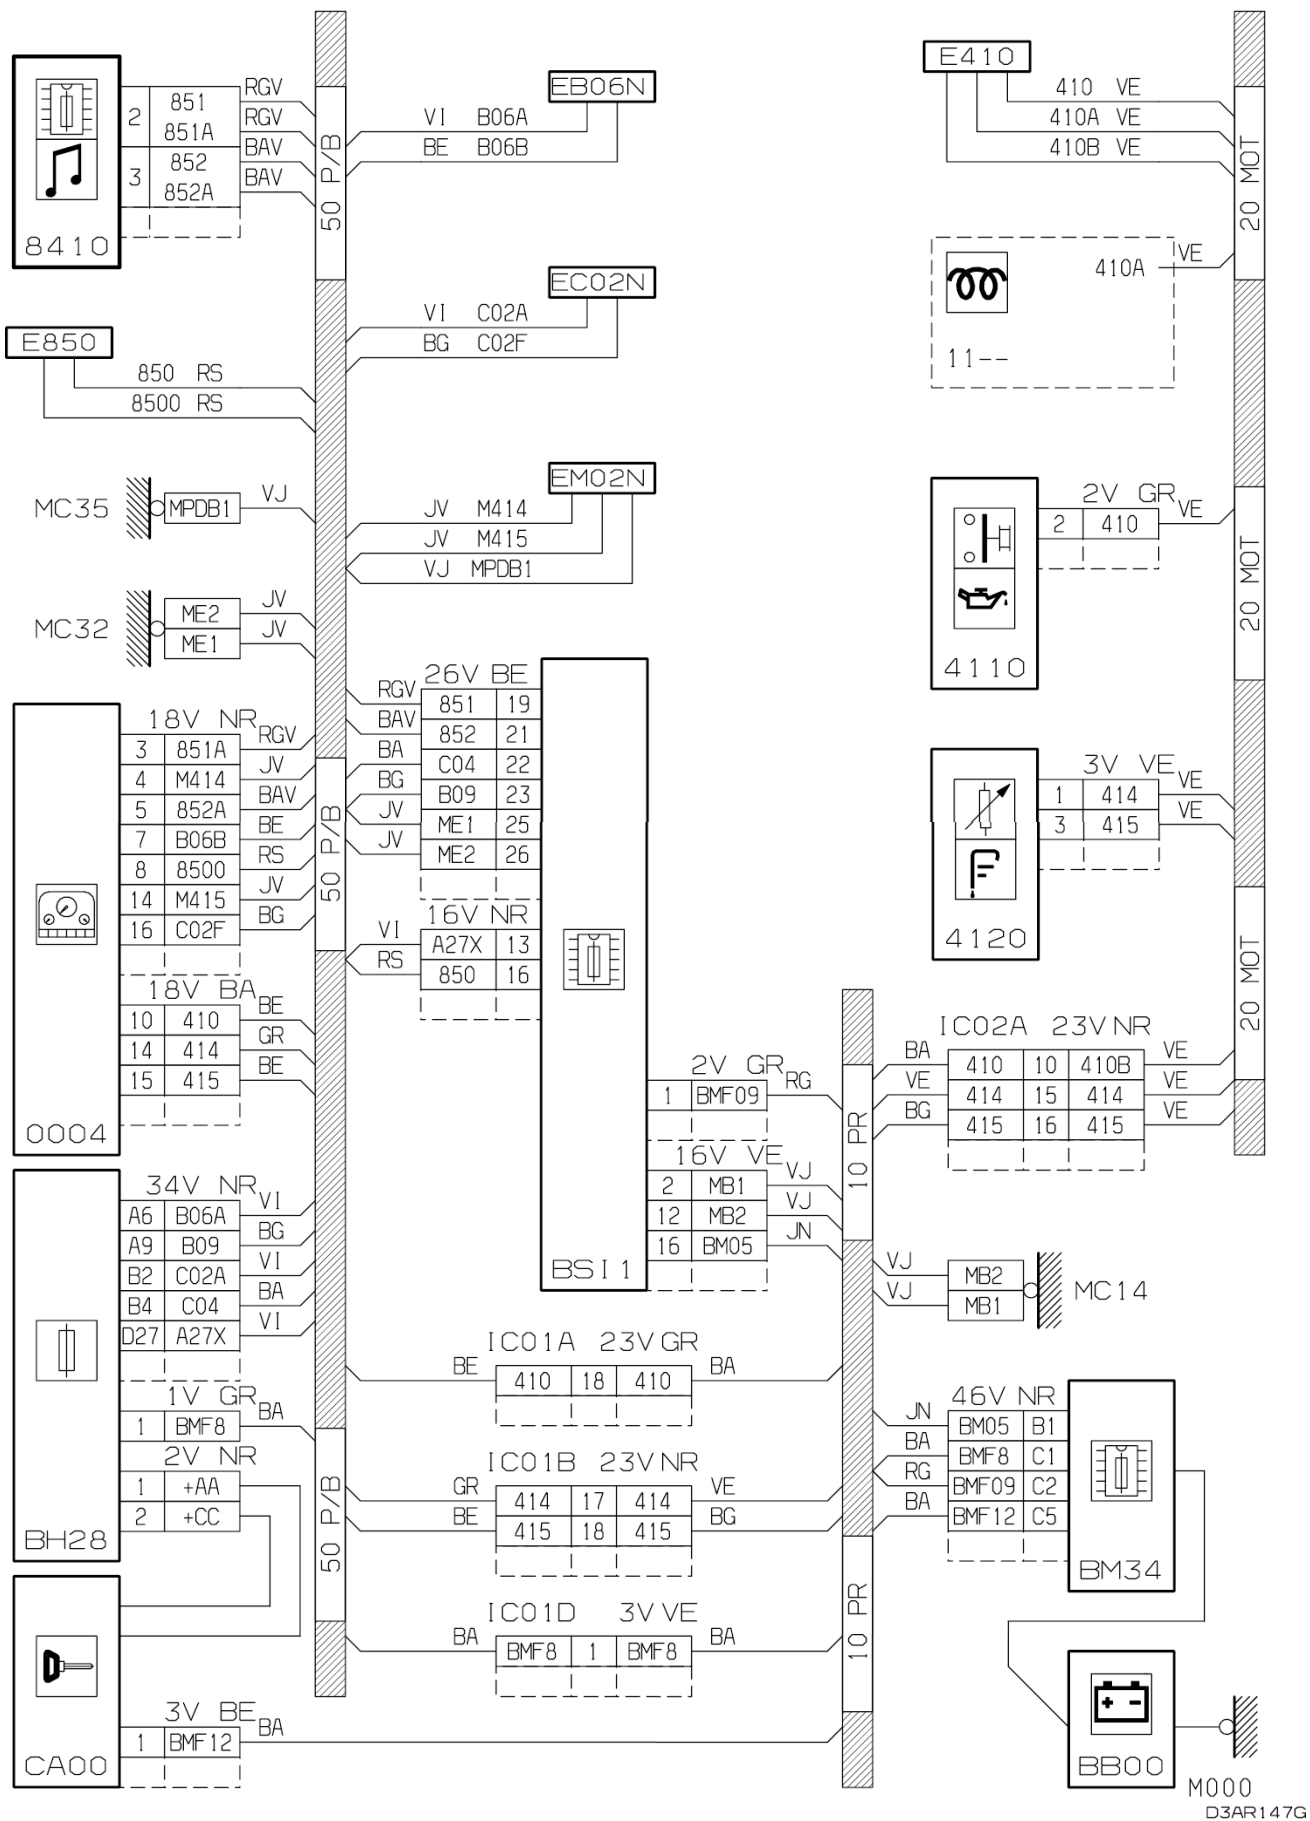

véhicule : BERLINGO		OPR : 9154	
domaine	informations conducteur	fonction	information huile moteur
composant :			

principe

D3AR147R

câblage

null

D3AR1471