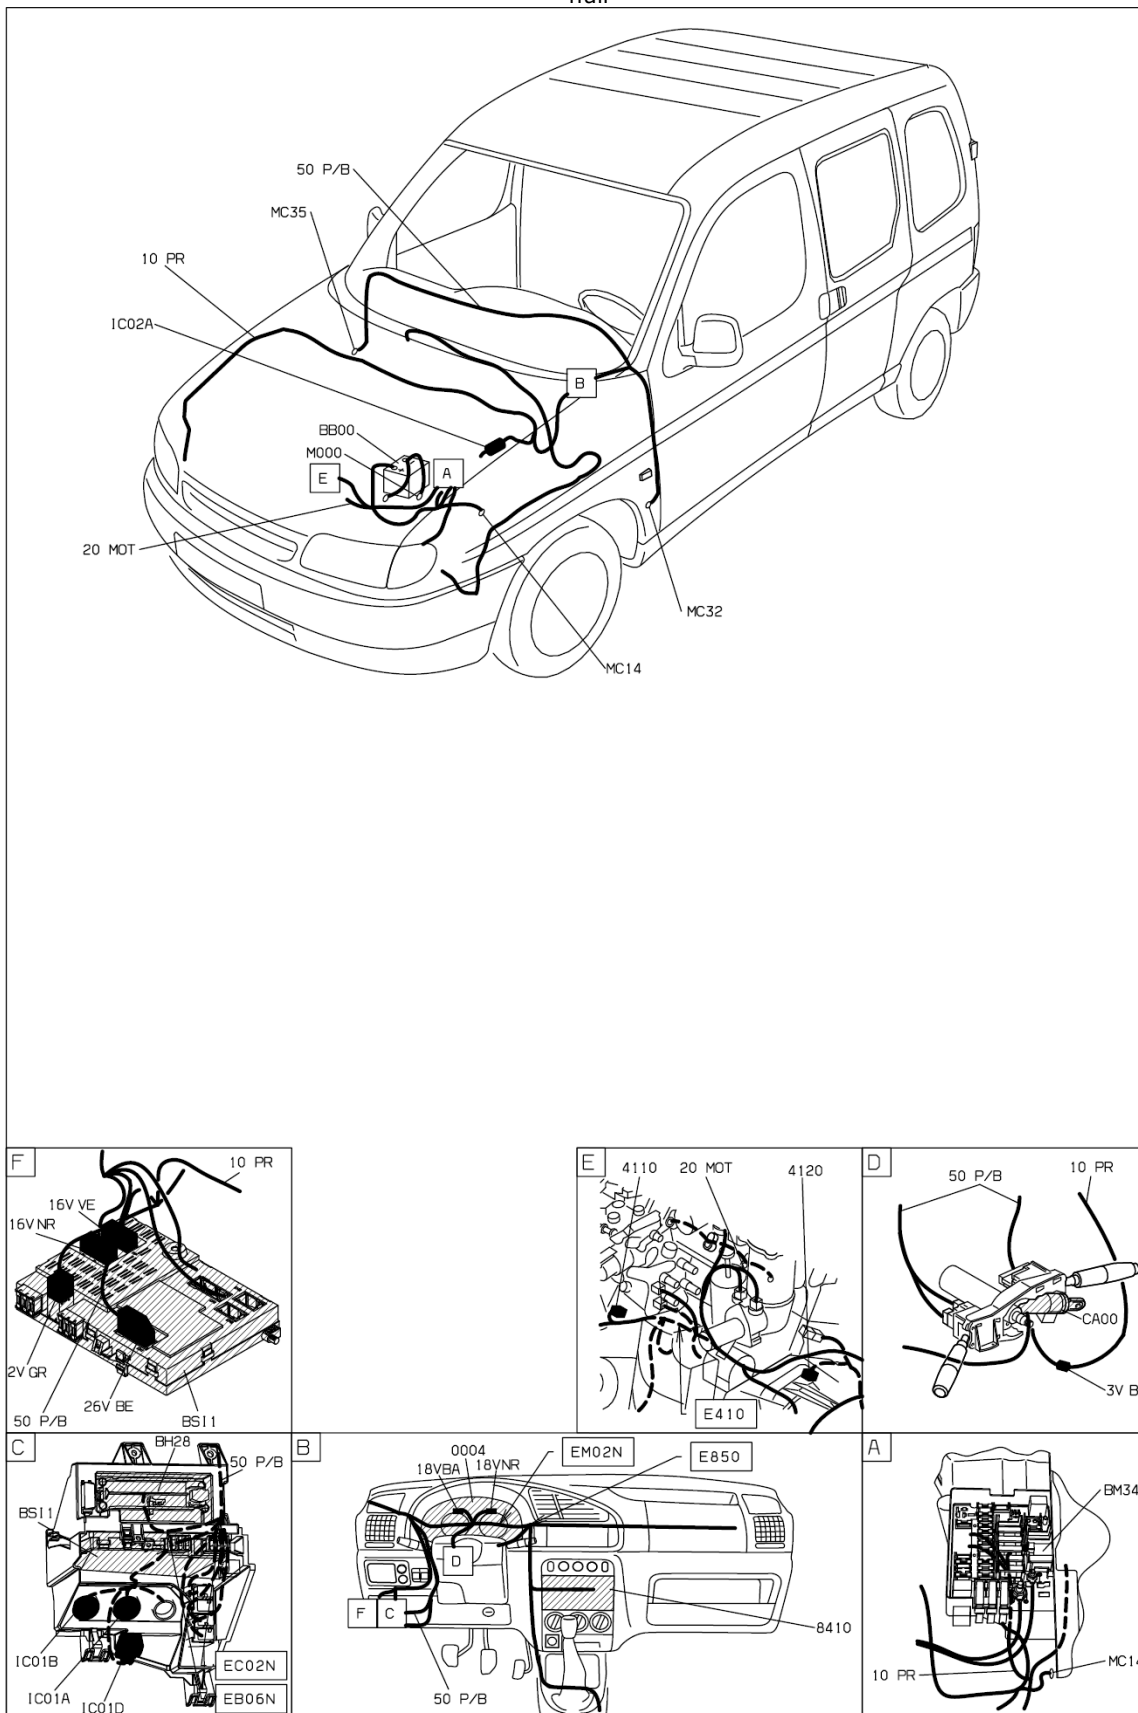

véhicule : BERLINGO		OPR : 9154	
domaine	informations conducteur	fonction	information huile moteur
composant :			

principe

D3AR147R

câblage

null

D3AR1471