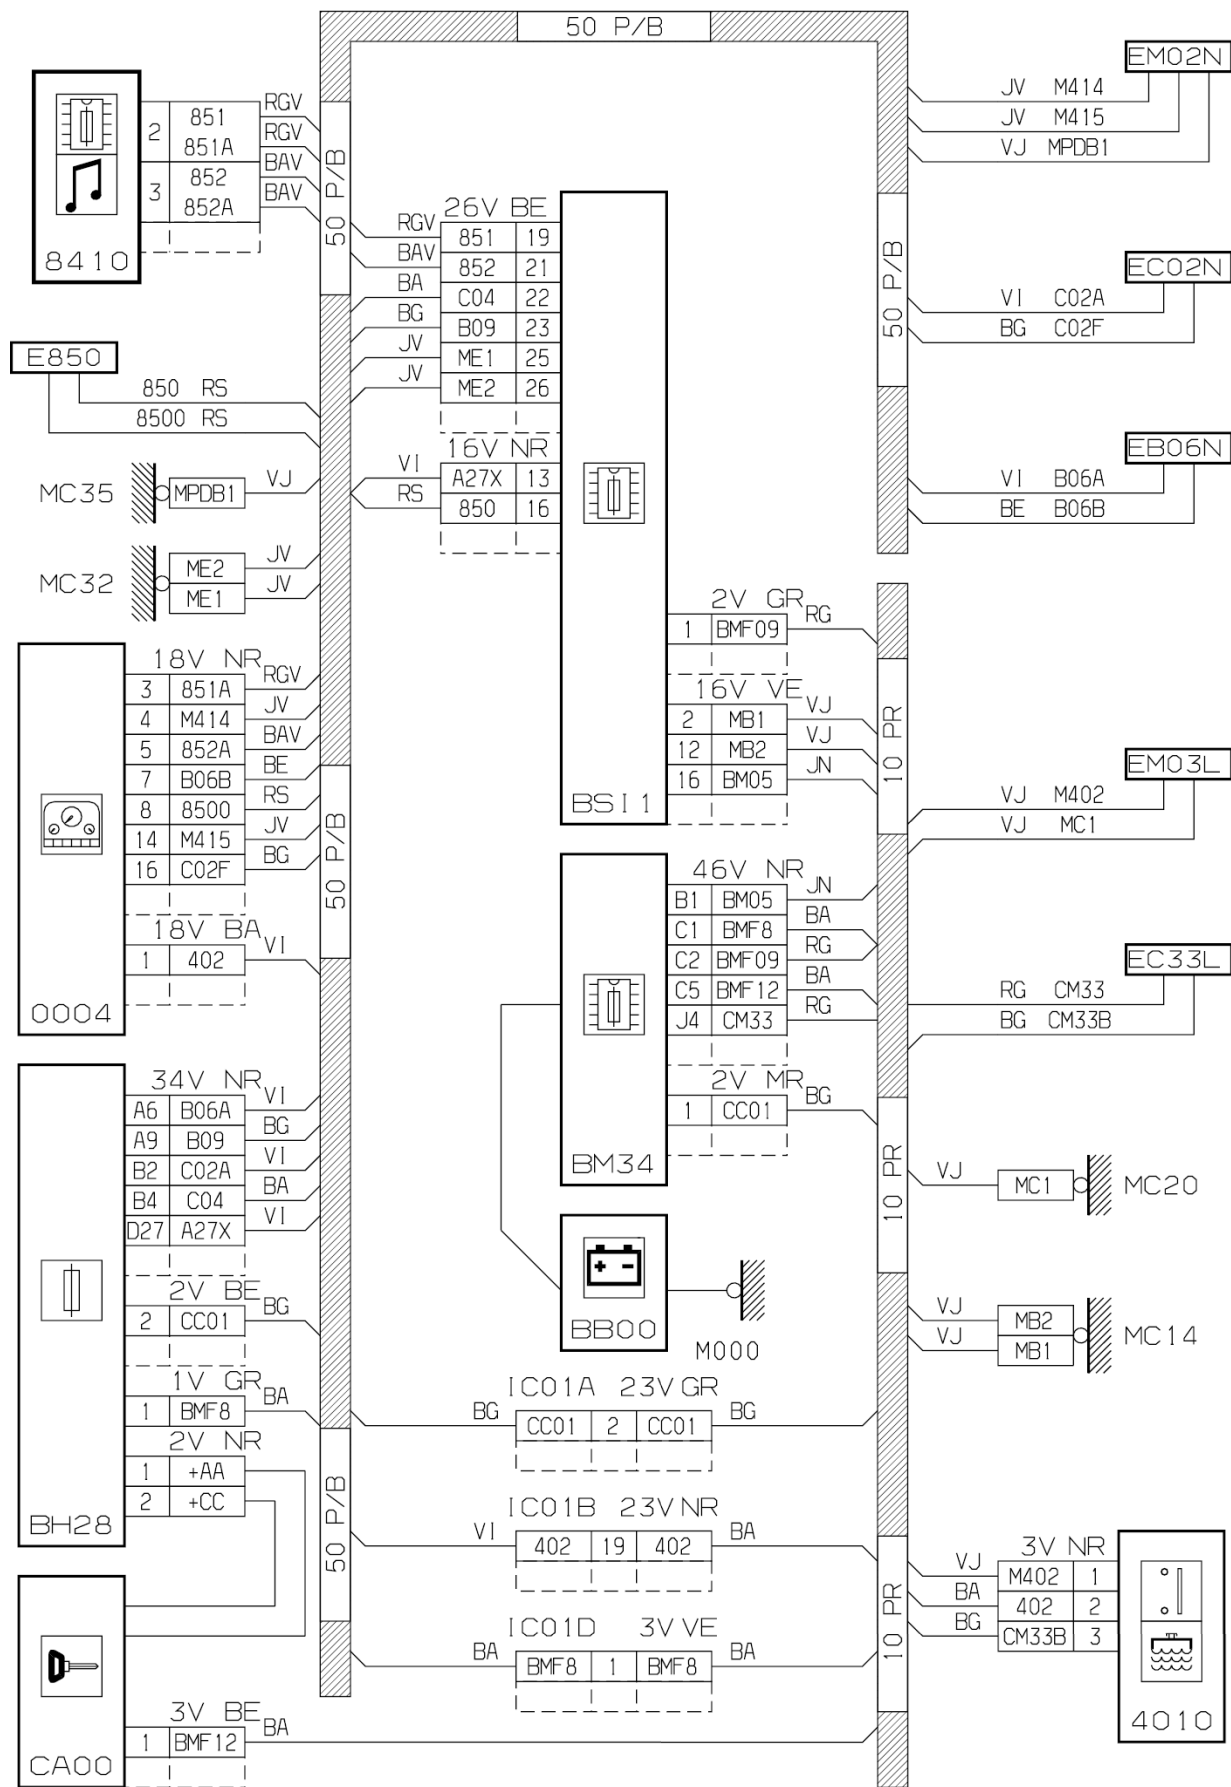

véhicule : BERLINGO		OPR : 9154	
domaine	informations conducteur	fonction	information eau moteur et diverses
composant :			

principe

BS11

D3AR143R

câblage

D3AR143G

null

D3AR1431