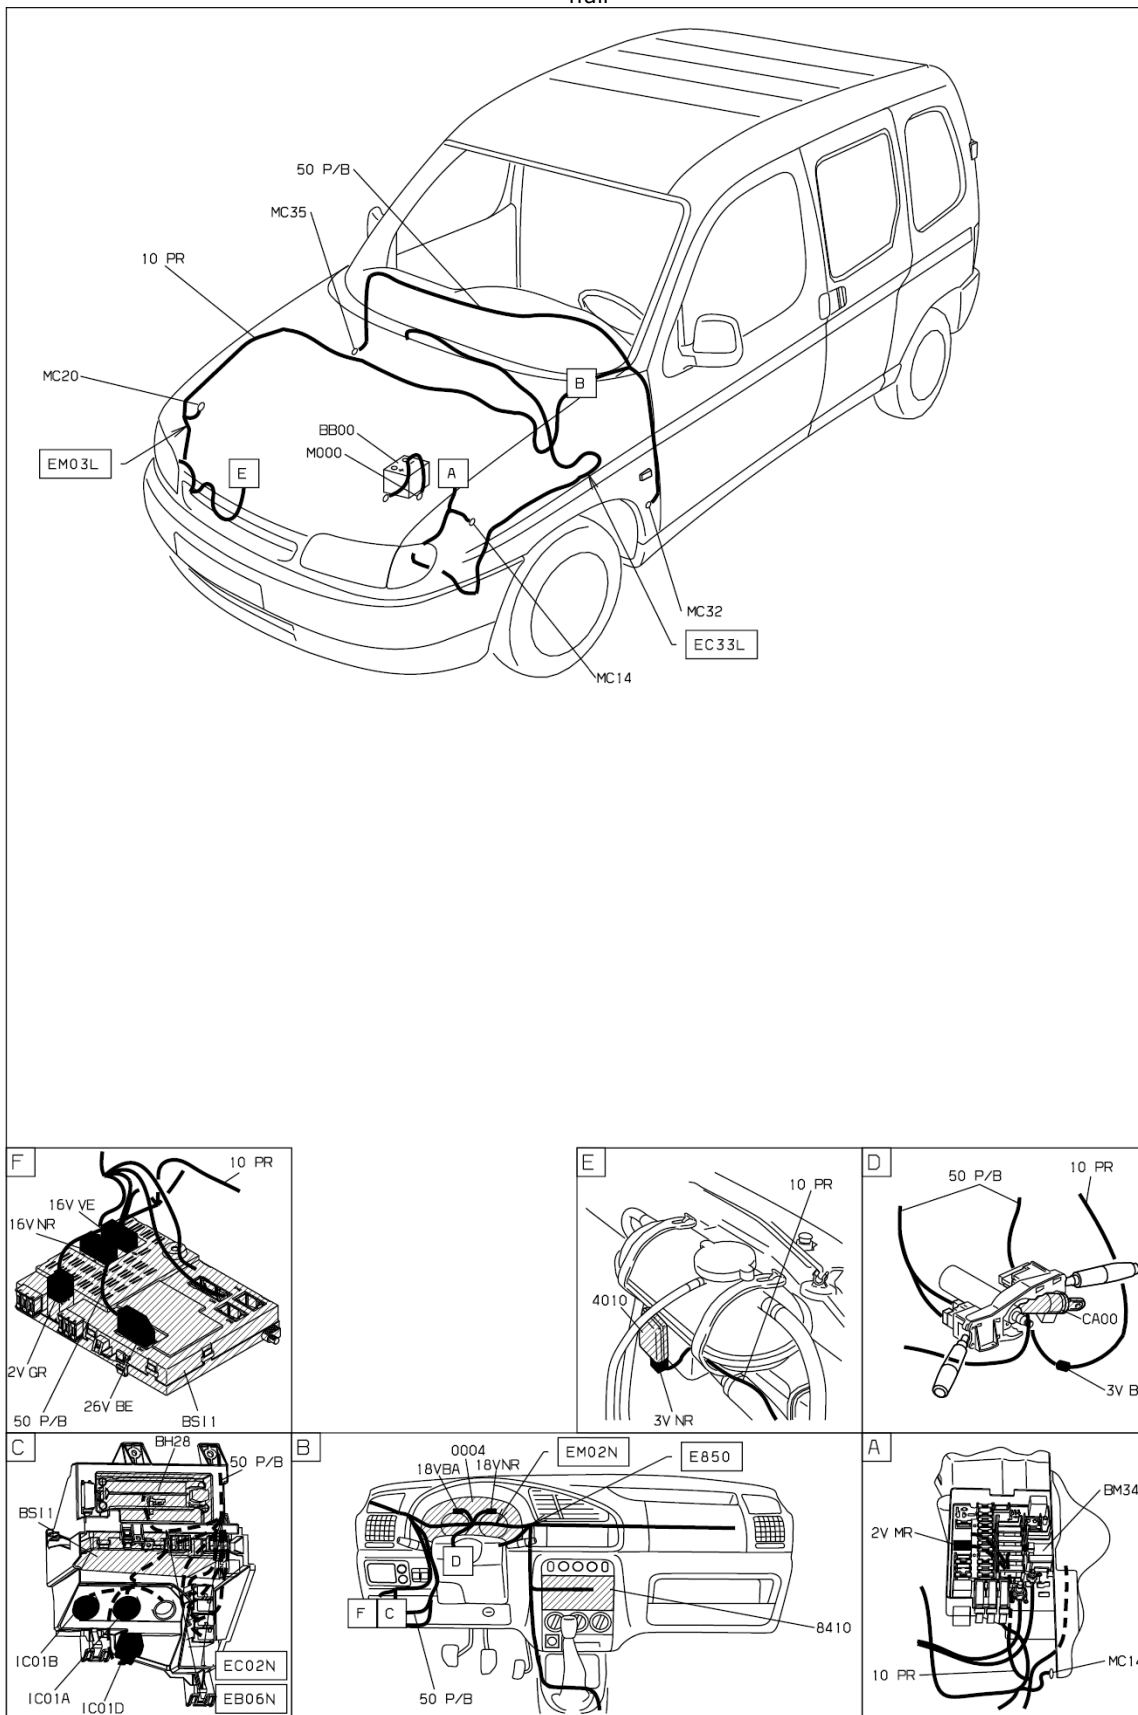

véhicule : BERLINGO		OPR : 9154	
domaine	informations conducteur	fonction	information eau moteur et diverses
composant :			

principe

BS11

D3AR143R

câblage

D3AR143G

null

D3AR1431