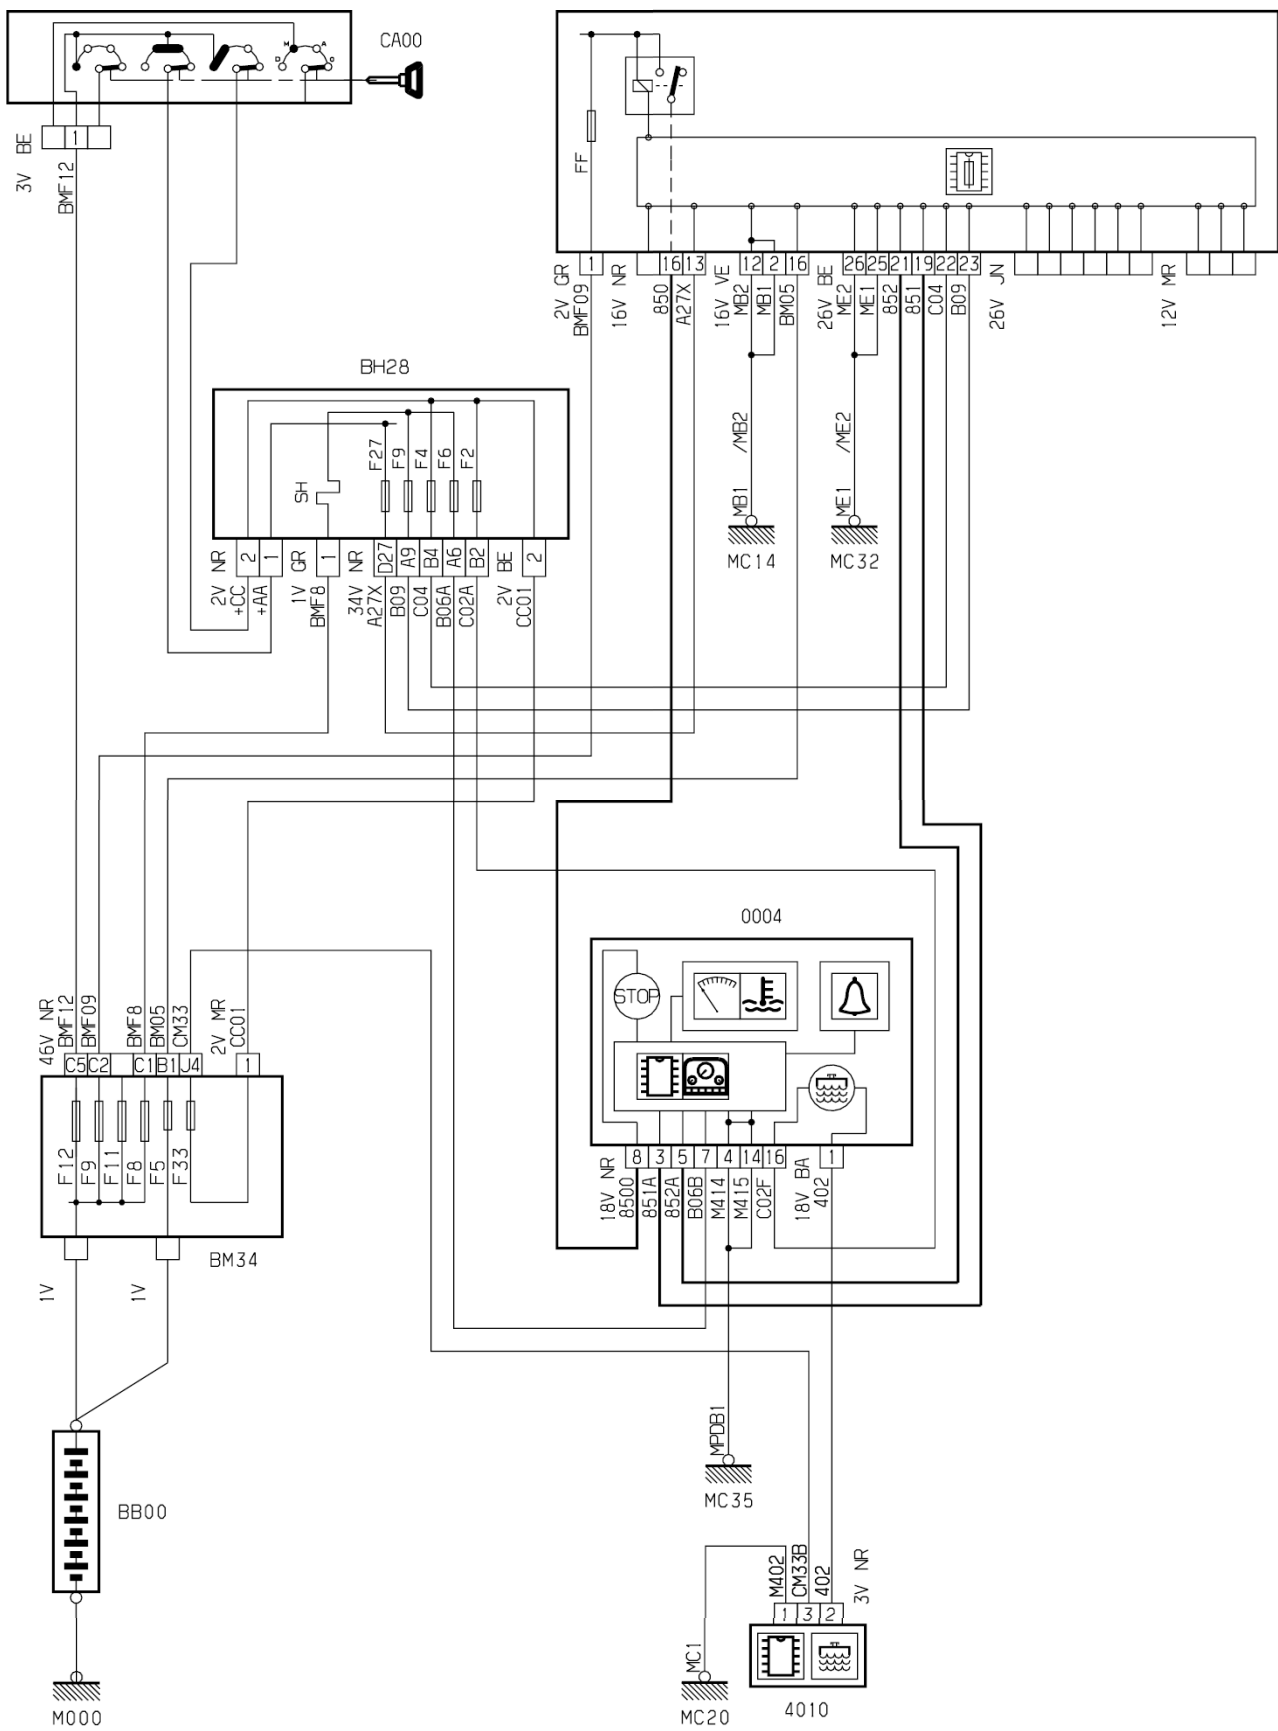

véhicule : BERLINGO		OPR : 9154	
domaine	informations conducteur	fonction	information eau moteur et diverses
composant :			

principe

BS11

D3AR143R

câblage

D3AR143G

null

D3AR1431