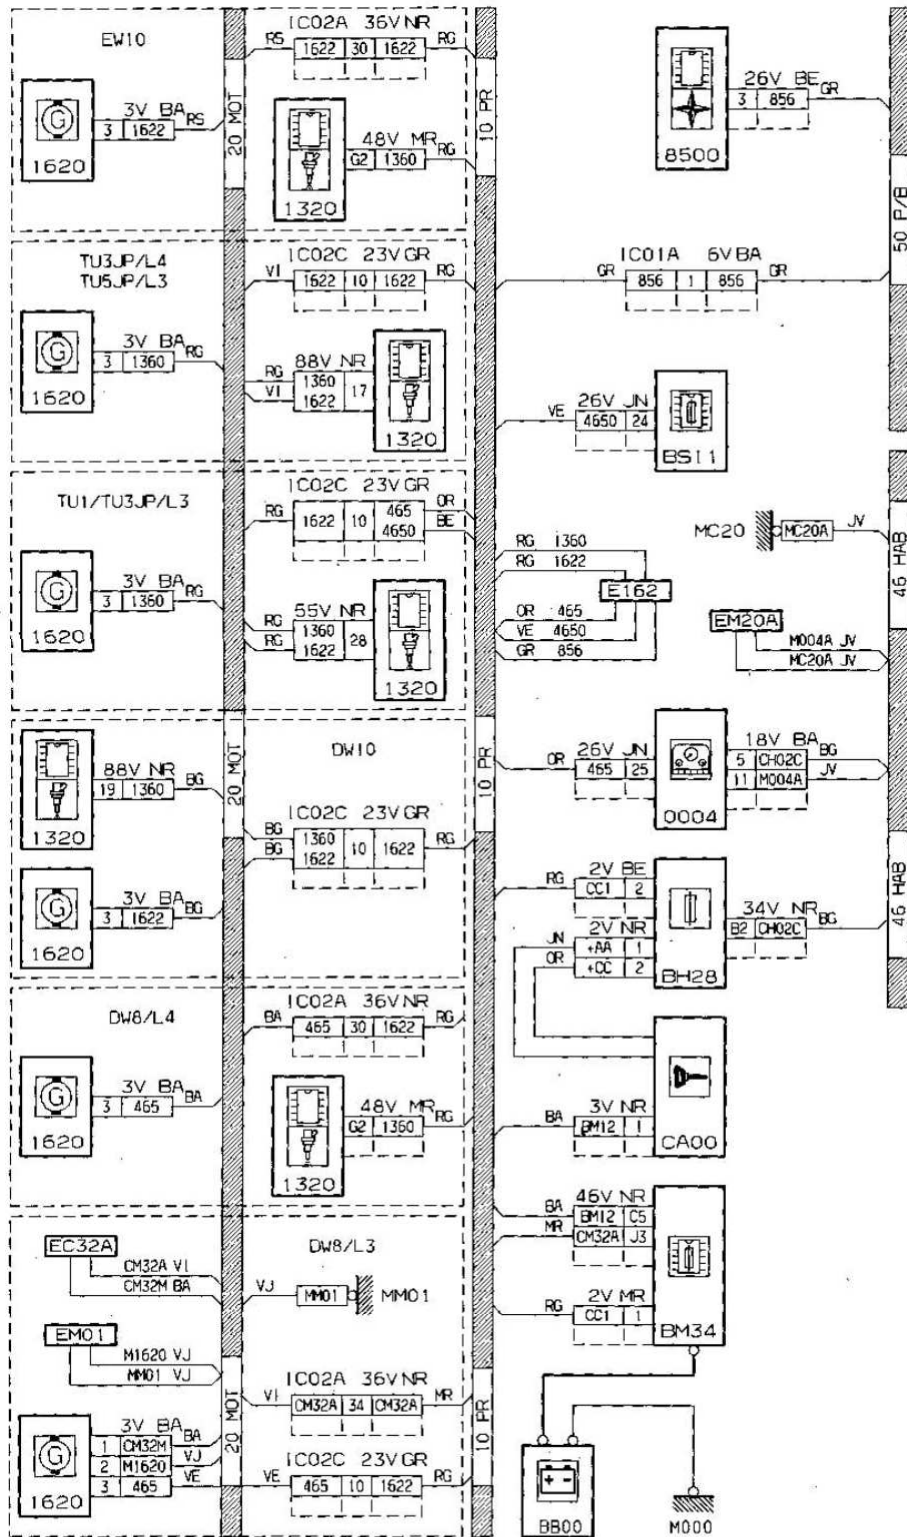

véhicule : 206		OPR : 8485	
domaine	informations conducteur	fonction	information compteur de vitesse / odomètre
composant :			

câblage

D3AKN86G