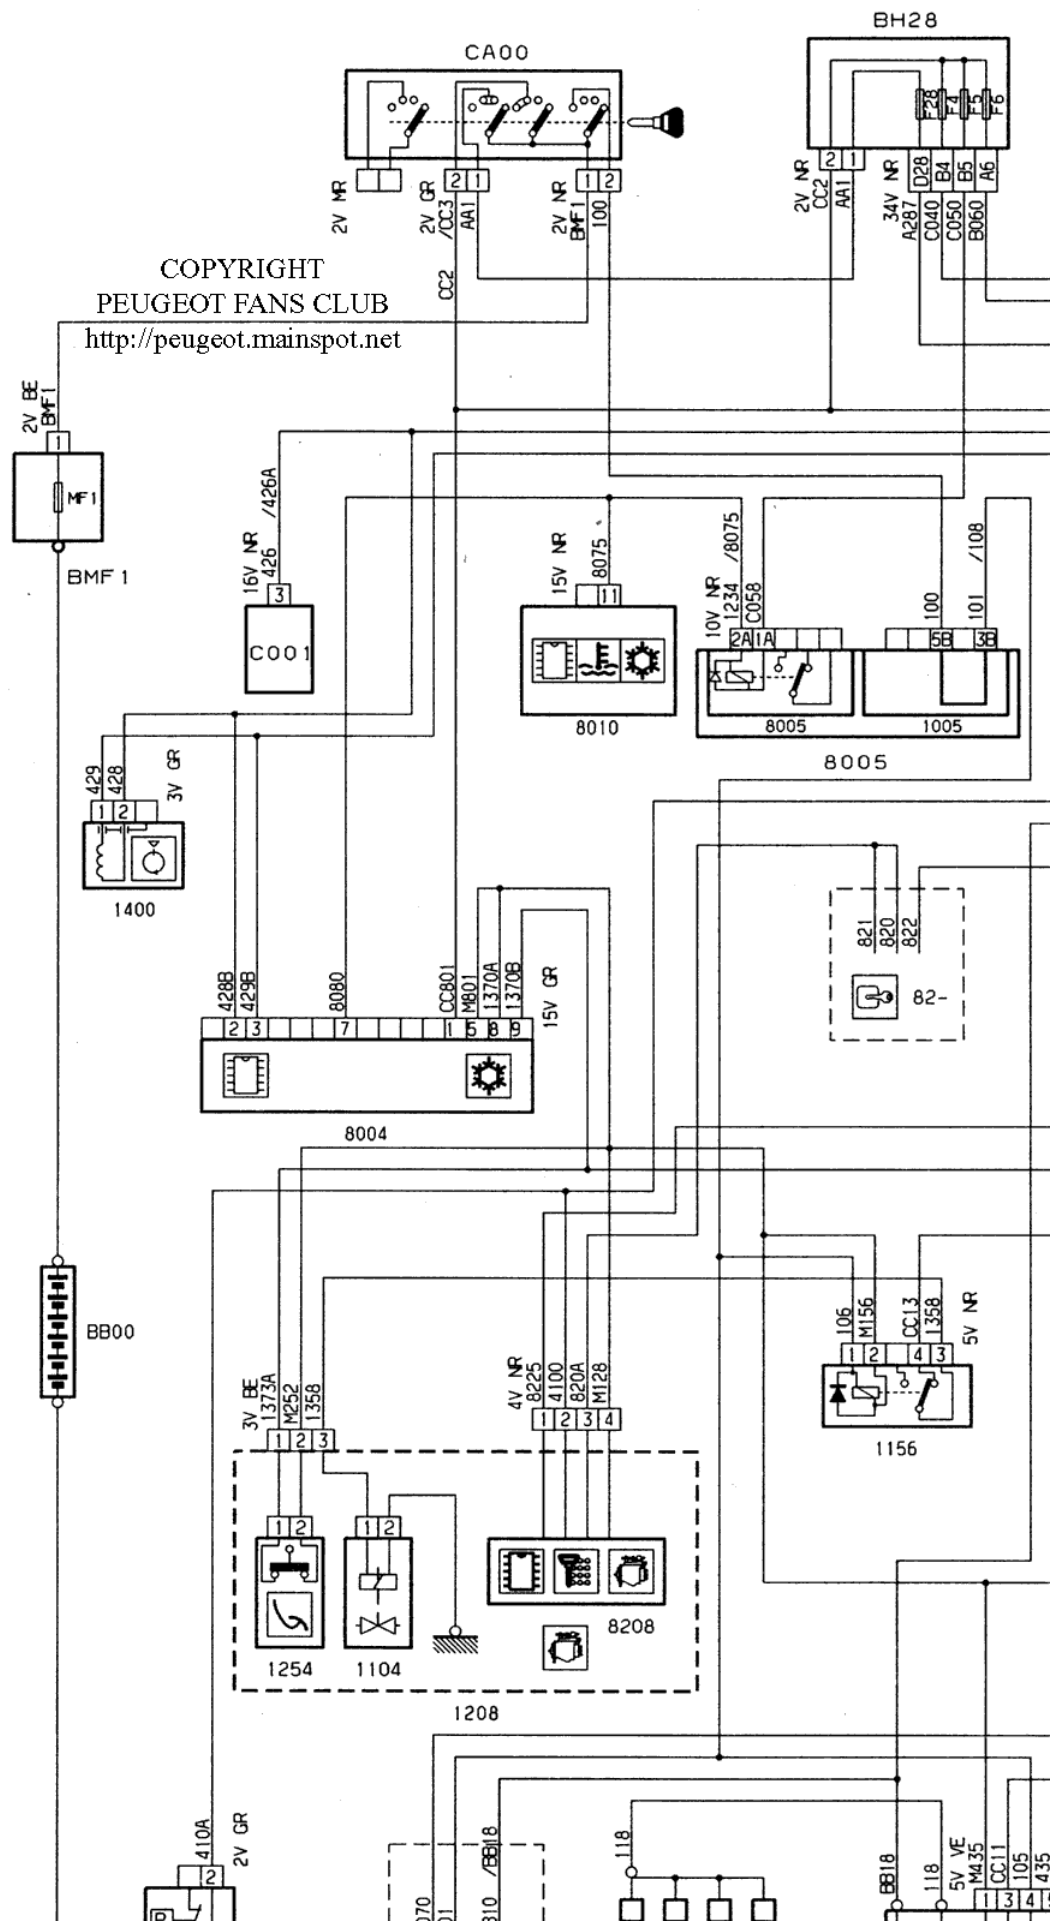

- [The Lion and Its History](#)
- [Peugeot Cars History](#)
 - [1882-1889](#) • [1935-1945](#)
 - [1890-1895](#) • [1948-1959](#)
 - [1896-1901](#) • [1960-1964](#)
 - [1902-1909](#) • [1965-1973](#)
 - [1910-1918](#) • [1974-1984](#)
 - [1919-1928](#) • [1985-1994](#)
 - [1929-1934](#) • [1995-2000](#)
- [Peugeot Car Models](#)
 - [1889-1909](#) • [1950-2000](#)
 - [1910-1949](#) • [Recent](#)
- [Model & Engine Types](#)
- [Interesting Stories](#)
- [Peugeot Classic Cars](#)
- [Peugeot in WRC](#)
- [Peugeot Concept Cars](#)
- [Peugeot Related Links](#)
- [Peugeot Related News](#)
- [Car Tips & Tricks](#)
- [Car Wiring Diagrams](#)
- [Vehicle Fault Finding](#)
- [Glossary: Technical Terms](#)
- [Contributed Columns](#)
 - [by Peugeot Pete](#)

Peugeot 306
ENGINE TYPE XUD9TE/L3
WIRING DIAGRAMS
SCHEMATIC DIAGRAM

WIRING DIAGRAM

Back to [TOP](#) of this page

A wallpaper from us will be a nice souvenir to decorate your computer screen. Drive safely!