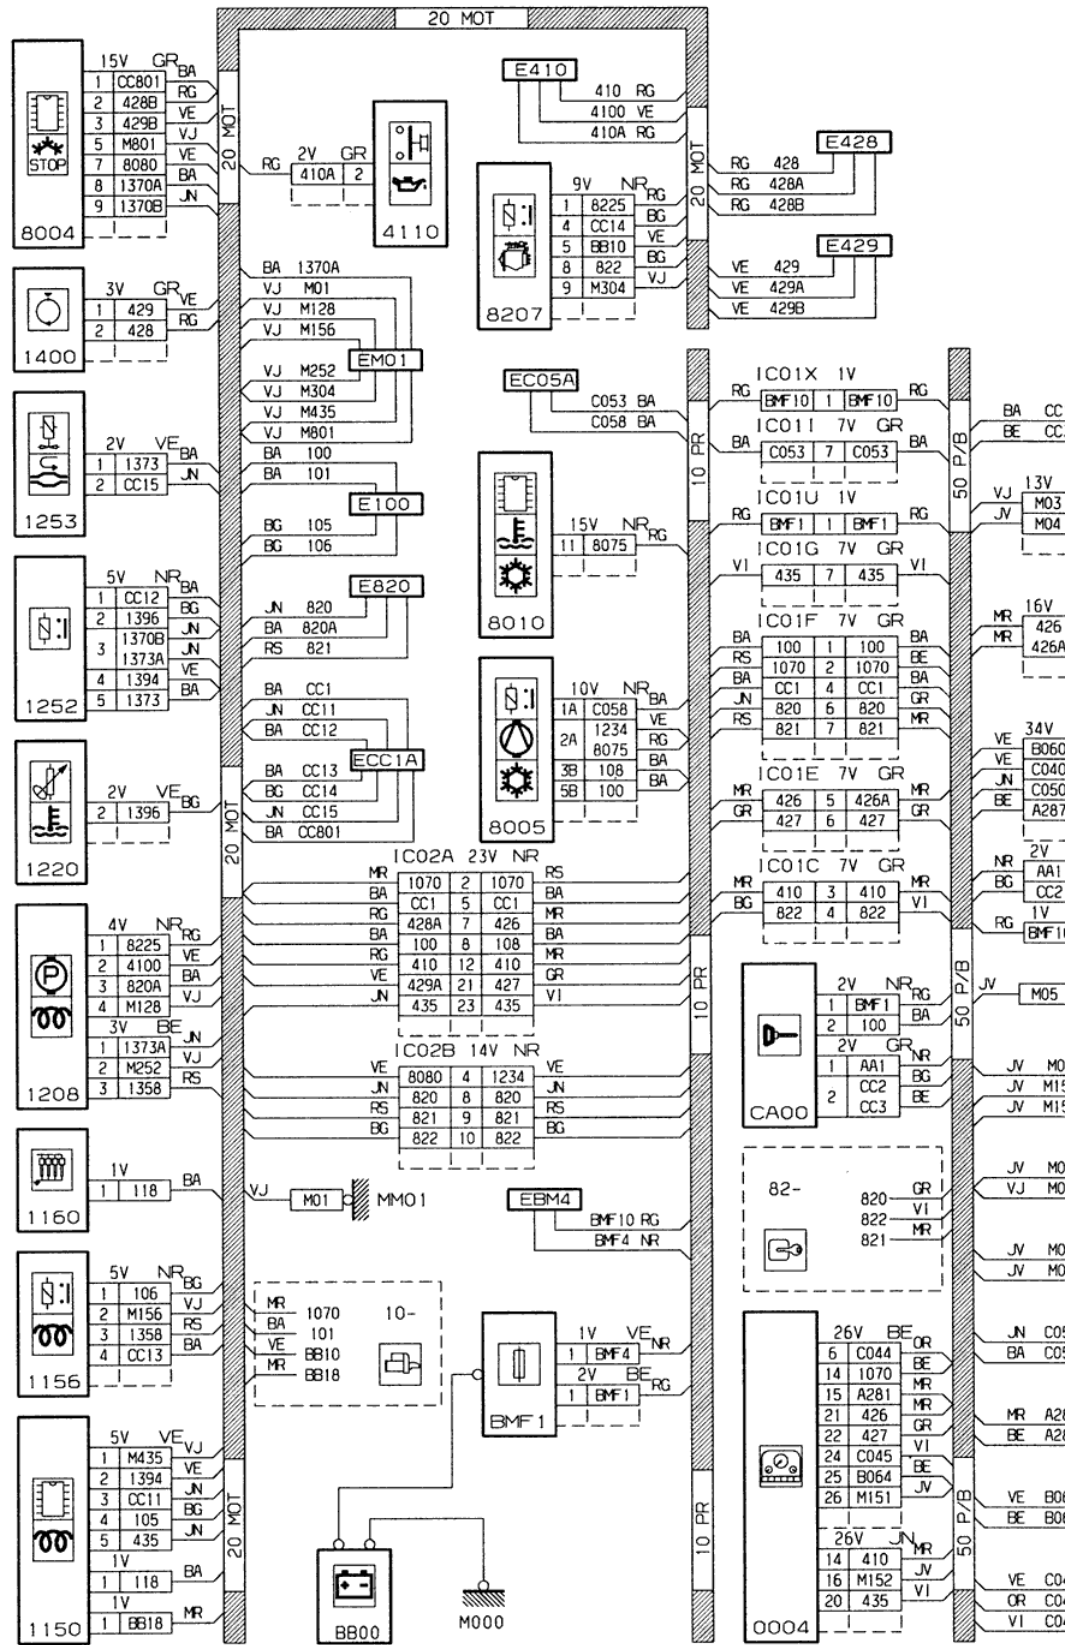

- [The Lion and Its History](#)
- [Peugeot Cars History](#)
 - [1882-1889](#) • [1935-1945](#)
 - [1890-1895](#) • [1948-1959](#)
 - [1896-1901](#) • [1960-1964](#)
 - [1902-1909](#) • [1965-1973](#)
 - [1910-1918](#) • [1974-1984](#)
 - [1919-1928](#) • [1985-1994](#)
 - [1929-1934](#) • [1995-2000](#)
- [Peugeot Car Models](#)
 - [1889-1909](#) • [1950-2000](#)
 - [1910-1949](#) • [Recent](#)
- [Model & Engine Types](#)
- [Interesting Stories](#)
- [Peugeot Classic Cars](#)
- [Peugeot in WRC](#)
- [Peugeot Concept Cars](#)
- [Peugeot Related Links](#)
- [Peugeot Related News](#)
- [Car Tips & Tricks](#)
- [Car Wiring Diagrams](#)
- [Vehicle Fault Finding](#)
- [Glossary: Technical Terms](#)
- [Contributed Columns](#)
 - [by Peugeot Pete](#)

Peugeot 306
ENGINE TYPE XUD9TE/L3
WIRING DIAGRAMS
SCHEMATIC DIAGRAM

WIRING DIAGRAM

Back to [TOP](#) of this page

A wallpaper from us will be a nice souvenir to decorate your computer screen. Drive safely!